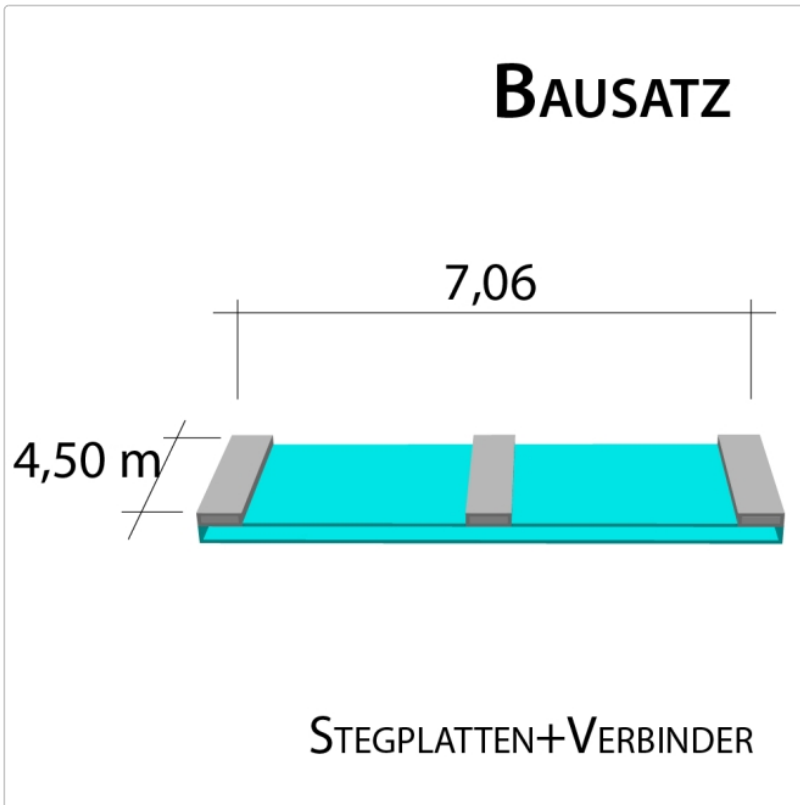

Produktinformation

16 mm Stegplatten Bausatz 7,06 x 4,5 m Plattenlänge

Art-Nr.: ds16bau7x45

1.287,31EUR / Stück

Grundpreis: 1.287,31EUR / Stück
inkl. 19% USt. zzgl. Versand

 Innerhalb von 8 bis 10 Tagen zugestellt

Komplettes Angebot incl. allem Zubehör für 16 mm Stegdreifachplatten
Wandanschluß oder farbige Abdeckkappen sind auf Wunsch
verfügbar (bitte oben auswählen)

Stegplatten 16 mm - 3 feststeig. Ausführungen transparent (klar) auf Wunsch zugeschnitten (kostenfrei)

7 Stück x 4,500 x 980 mm

Alu-Verbinder-Set

- bestehend aus :Alu - Profil 60 mm breit mit 2 x EPDM Dichtung hell kaschiert, 1 x EPDM Dichtung 60 mm Auflagerdichtung Edelstahlschrauben für Holz - oder Stahlunterkonstruktion

6 Stück a 4500 mm

Alu-Verbinder seitr.-Set

bestehend aus :Alu - Profil 60 mm breit mit 2 x EPDM Dichtung hell kaschiert
1 x EPDM Dichtung 60 mm Auflagerdichtung Edelstahlschrauben für Holz -oder Stahlunterkonstruktion