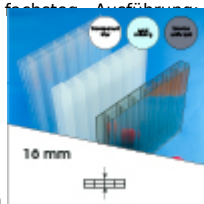

Produktinformation

16 mm Stegplatten Bausatz 7,06 x 4,5 m Plattenlänge

Art-Nr.: ds16bau7x45

1.287,31EUR / Stück

Grundpreis: 1.287,31EUR / Stück
inkl. 19% USt. zzgl. Versand

 Innerhalb von 8 bis 10 Tagen zugestellt

Komplettes Angebot incl. allem Zubehör für 16 mm Stegdreifachplatten
Wandanschluß oder farbige Abdeckkappen sind auf Wunsch
verfügbar (bitte oben auswählen)

Stegplatten 16 mm - 3 feststeig. Ausführungen transparent (klar) auf Wunsch zugeschnitten (kostenfrei)

7 Stück x 4,500 x 980 mm

Alu-Verbinder-Set

- bestehend aus :Alu - Profil 60 mm breit mit 2 x EPDM Dichtung hell kaschiert, 1 x EPDM Dichtung 60 mm Auflagerdichtung Edelstahlschrauben für Holz - oder Stahlunterkonstruktion

6 Stück a 4500 mm

Alu-Verbinder seitr.-Set

bestehend aus :Alu - Profil 60 mm breit mit 2 x EPDM Dichtung hell kaschiert
1 x EPDM Dichtung 60 mm Auflagerdichtung Edelstahlschrauben für Holz -oder Stahlunterkonstruktion