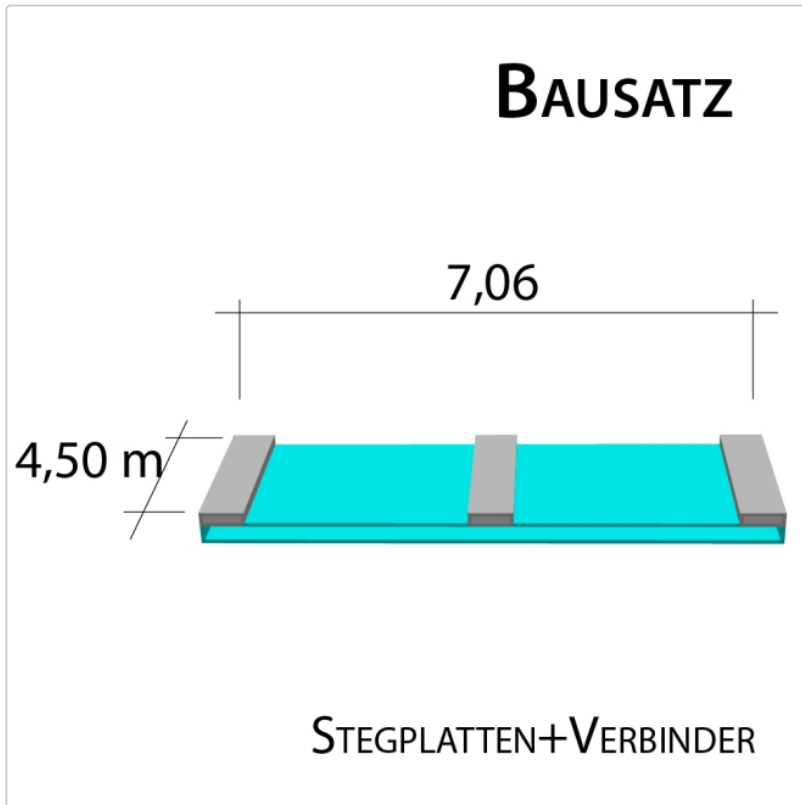

# 16 mm Stegplatten Bausatz 7,06 x 4,5 m Plattenlänge

Art-Nr.: ds16bau7x45

**1.287,31EUR** / Stück

Grundpreis: 1.287,31EUR / Stück  
inkl. 19% USt. zzgl. Versand

 Innerhalb von 8 bis 10 Tagen zugestellt

**Komplettes Angebot incl. allem Zubehör für 16 mm Stegdreifachplatten**  
**Wandanschluß oder farbige Abdeckkappen sind auf Wunsch**  
**verfügbar ( bitte oben auswählen )**

**Stegplatten 16 mm** - 3 feststeig. Ausführunen transparent (klar) auf Wunsch zugeschnitten (kostenfrei)

7 Stück x 4,500 x 980 mm

**Alu-Verbinder-Set**

- bestehend aus :Alu - Profil 60 mm breit mit 2 x EPDM Dichtung hell kaschiert, 1 x EPDM Dichtung 60 mm Auflagerdichtung Edelstahlschrauben für Holz - oder Stahlunterkonstruktion

6 Stück a 4500 mm

**Alu-Verbinder seiti.-Set**

bestehend aus :Alu - Profil 60 mm breit mit 2 x EPDM Dichtung hell kaschiert  
1 x EPDM Dichtung 60 mm Auflagerdichtung Edelstahlschrauben für Holz -oder Stahlunterkonstruktion

## Produktinformation

2 Stück a 4500 mm **Alu - U - Profil**

- einschl. des erforderlichen Tape - Bandes zum Verschließen der Stirnseite der Stegplatte. Die Tape - Bänder werden von uns gleich an die Stirnseite der Platte verklebt.