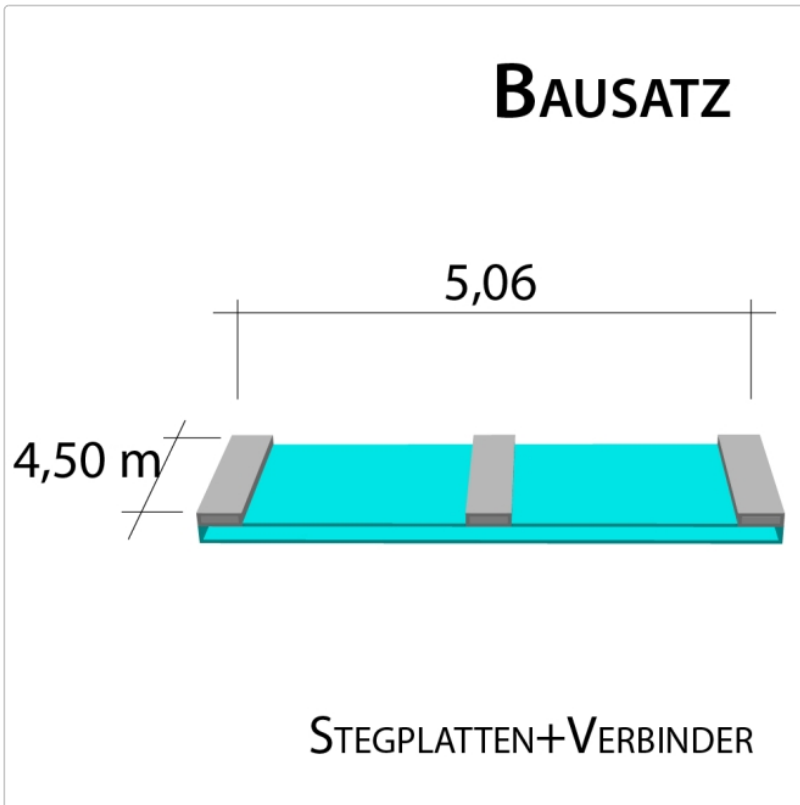

Produktinformation

16 mm Stegplatten Bausatz 5,06 x 4,5 m Plattenlänge

Art-Nr.: ds16bau5x45

936,74EUR / Stück

Grundpreis: 936,74EUR / Stück
inkl. 19% USt. zzgl. Versand

 Innerhalb von 8 bis 10 Tagen zugestellt

5 Stück x 4,500 x 980 mm

Alu-Verbinder-Set

- bestehend aus :Alu - Profil 60 mm breit mit 2 x EPDM Dichtung hell kaschiert, 1 x EPDM Dichtung 60 mm Auflagerdichtung Edelstahlschrauben für Holz - oder Stahlunterkonstruktion

4 Stück a 4500 mm

Alu-Verbinder seitr.-Set

bestehend aus :Alu - Profil 60 mm breit mit 2 x EPDM Dichtung hell kaschiert
1 x EPDM Dichtung 60 mm Auflagerdichtung Edelstahlschrauben für Holz -oder Stahlunterkonstruktion

Produktinformation

2 Stück a 4500 mm **Alu - U - Profil**

- einschl. des erforderlichen Tape - Bandes zum Verschließen der Stirnseite der Stegplatte. Die Tape - Bänder werden von uns gleich an die Stirnseite der Platte verklebt.