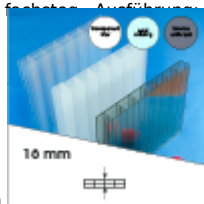

Produktinformation

16 mm Stegplatten Bausatz 5,06 x 4,5 m Plattenlänge

Art-Nr.: ds16bau5x45

936,74EUR / Stück

Grundpreis: 936,74EUR / Stück
inkl. 19% USt. zzgl. Versand

 Innerhalb von 8 bis 10 Tagen zugestellt

Komplettes Angebot incl. allem Zubehör für 16 mm Stegdreifachplatten
Wandanschluß oder farbige Abdeckkappen sind auf Wunsch
verfügbar (bitte oben auswählen)

Stegplatten 16 mm - 3 farbige Ausführungen transparent (klar) auf Wunsch zugeschnitten (kostenfrei)

5 Stück x 4,500 x 980 mm

Alu-Verbinder-Set

- bestehend aus :Alu - Profil 60 mm breit mit 2 x EPDM Dichtung hell kaschiert, 1 x EPDM Dichtung 60 mm Auflagerdichtung Edelstahlschrauben für Holz - oder Stahlunterkonstruktion

4 Stück a 4500 mm

Alu-Verbinder seitr.-Set

bestehend aus :Alu - Profil 60 mm breit mit 2 x EPDM Dichtung hell kaschiert
1 x EPDM Dichtung 60 mm Auflagerdichtung Edelstahlschrauben für Holz -oder Stahlunterkonstruktion