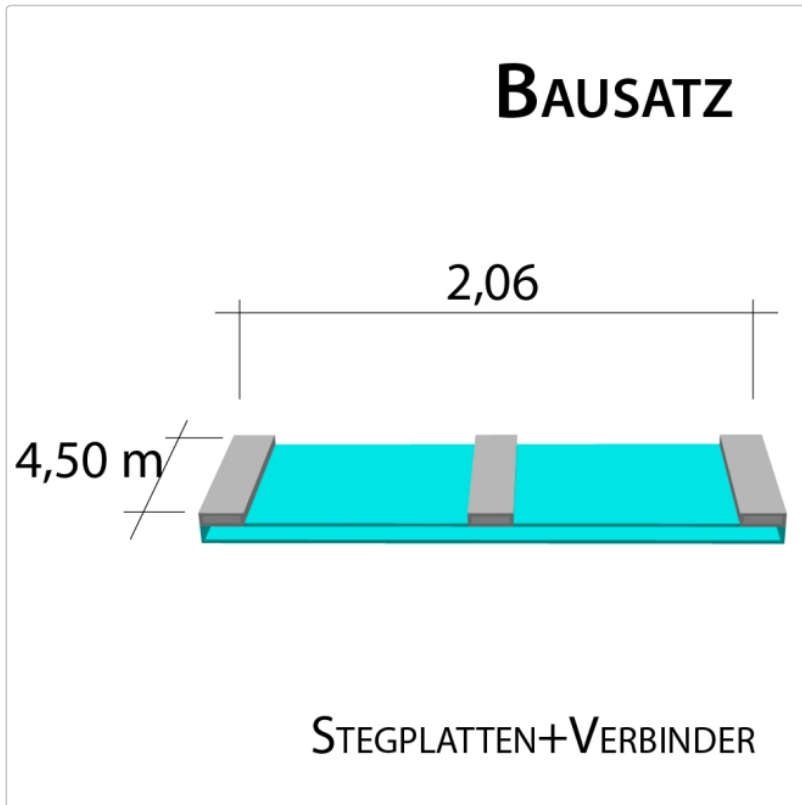

Produktinformation

16 mm Stegplatten Bausatz 2,06 x 4,5 m Plattenlänge

Art-Nr.: ds16bau2x45

410,90EUR / Stück

Grundpreis: 410,90EUR / Stück
inkl. 19% USt. zzgl. Versand

 Innerhalb von 8 bis 10 Tagen zugestellt

Komplettes Angebot incl. allem Zubehör für 16 mm Stegdreifachplatten
Wandanschluß oder farbige Abdeckkappen sind auf Wunsch
verfügbar (bitte oben auswählen)

Stegplatten 16 mm - 3 feststeig. Ausführungen transparent (klar) auf Wunsch zugeschnitten (kostenfrei)

2 Stück x 4,500 x 980 mm

Alu-Verbinder-Set

- bestehend aus :Alu - Profil 60 mm breit mit 2 x EPDM Dichtung hell kaschiert, 1 x EPDM Dichtung 60 mm Auflagerdichtung Edelstahlschrauben für Holz - oder Stahlunterkonstruktion

1 Stück a 4500 mm

Alu-Verbinder seitr.-Set

bestehend aus :Alu - Profil 60 mm breit mit 2 x EPDM Dichtung hell kaschiert
1 x EPDM Dichtung 60 mm Auflagerdichtung Edelstahlschrauben für Holz -oder Stahlunterkonstruktion