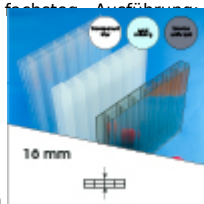

Produktinformation

16 mm Stegplatten Bausatz 2,06 x 4,5 m Plattenlänge

Art-Nr.: ds16bau2x45

410,90EUR / Stück

Grundpreis: 410,90EUR / Stück
inkl. 19% USt. zzgl. Versand

 Innerhalb von 8 bis 10 Tagen zugestellt

Komplettes Angebot incl. allem Zubehör für 16 mm Stegdreifachplatten
Wandanschluß oder farbige Abdeckkappen sind auf Wunsch
verfügbar (bitte oben auswählen)

Stegplatten 16 mm - 3 feststeig. Ausführungen transparent (klar) auf Wunsch zugeschnitten (kostenfrei)

2 Stück x 4,500 x 980 mm

Alu-Verbinder-Set

- bestehend aus :Alu - Profil 60 mm breit mit 2 x EPDM Dichtung hell kaschiert, 1 x EPDM Dichtung 60 mm Auflagerdichtung Edelstahlschrauben für Holz - oder Stahlunterkonstruktion

1 Stück a 4500 mm

Alu-Verbinder seitr.-Set

bestehend aus :Alu - Profil 60 mm breit mit 2 x EPDM Dichtung hell kaschiert
1 x EPDM Dichtung 60 mm Auflagerdichtung Edelstahlschrauben für Holz -oder Stahlunterkonstruktion