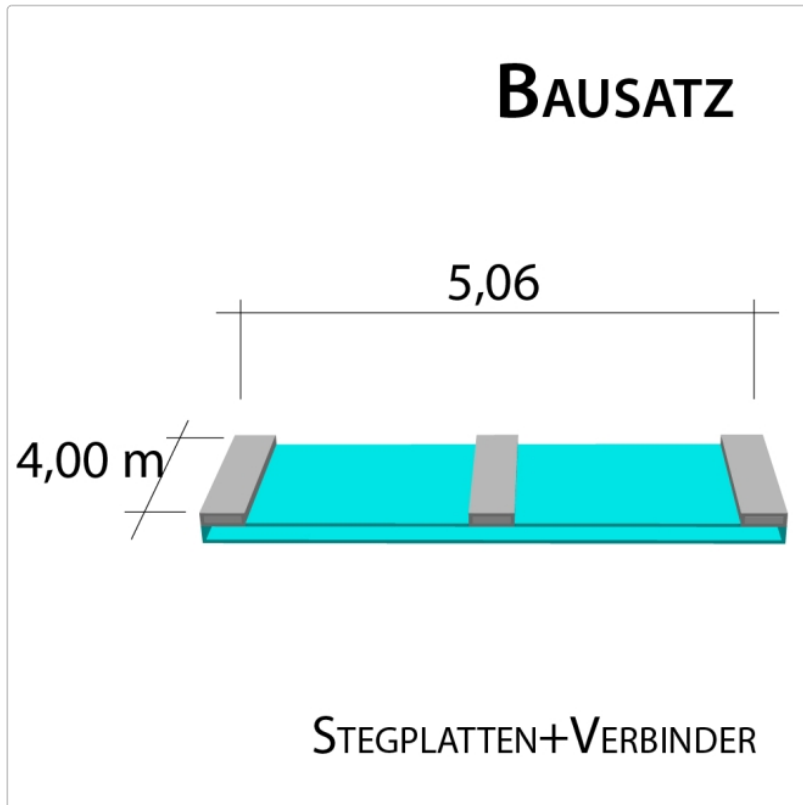

# 16 mm Stegplatten Bausatz 5,06 x 4,0 m Plattenlänge

Art-Nr.: ds16bau5x40

**839,50EUR** / Stück

Grundpreis: 839,50EUR / Stück  
inkl. 19% USt. zzgl. Versand

 Innerhalb von 8 bis 10 Tagen zugestellt

**Komplettes Angebot incl. allem Zubehör für 16 mm Stegdreifachplatten**  
**Wandanschluß oder farbige Abdeckkappen sind auf Wunsch**  
**verfügbar ( bitte oben auswählen )**

**Stegplatten 16 mm** - 3 farbige Ausführungen transparent (klar) auf Wunsch zugeschnitten (kostenfrei)

5 Stück x 4,000 x 980 mm

**Alu-Verbinder-Set**

- bestehend aus :Alu - Profil 60 mm breit mit 2 x EPDM Dichtung hell kaschiert, 1 x EPDM Dichtung 60 mm Auflagerdichtung Edelstahlschrauben für Holz - oder Stahlunterkonstruktion

4 Stück a 4000 mm

**Alu-Verbinder seitr.-Set**

bestehend aus :Alu - Profil 60 mm breit mit 2 x EPDM Dichtung hell kaschiert  
1 x EPDM Dichtung 60 mm Auflagerdichtung Edelstahlschrauben für Holz -oder Stahlunterkonstruktion

# Produktinformation

2 Stück a 4000 mm **Alu - U - Profil**

- einschl. des erforderlichen Tape - Bandes zum Verschließen der Stirnseite der Stegplatte. Die Tape - Bänder werden von uns gleich an die Stirnseite der Platte verklebt.