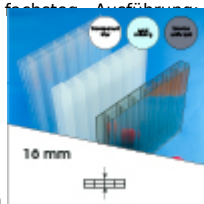

# 16 mm Stegplatten Bausatz 5,06 x 4,0 m Plattenlänge

Art-Nr.: ds16bau5x40

**839,50EUR** / Stück

Grundpreis: 839,50EUR / Stück  
inkl. 19% USt. zzgl. Versand

 Innerhalb von 8 bis 10 Tagen zugestellt

**Komplettes Angebot incl. allem Zubehör für 16 mm Stegdreifachplatten**  
**Wandanschluß oder farbige Abdeckkappen sind auf Wunsch**  
**verfügbar ( bitte oben auswählen )**

**Stegplatten 16 mm** - 3 farbige Ausführungen transparent (klar) auf Wunsch zugeschnitten (kostenfrei)

5 Stück x 4,000 x 980 mm

**Alu-Verbinder-Set**

- bestehend aus :Alu - Profil 60 mm breit mit 2 x EPDM Dichtung hell kaschiert, 1 x EPDM Dichtung 60 mm Auflagerdichtung Edelstahlschrauben für Holz - oder Stahlunterkonstruktion

4 Stück a 4000 mm

**Alu-Verbinder seitr.-Set**

bestehend aus :Alu - Profil 60 mm breit mit 2 x EPDM Dichtung hell kaschiert  
1 x EPDM Dichtung 60 mm Auflagerdichtung Edelstahlschrauben für Holz -oder Stahlunterkonstruktion