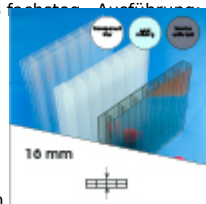

Produktinformation

16 mm Stegplatten Bausatz 3,06 x 4,0 m Plattenlänge

Art-Nr.: ds16bau3x40

525,55EUR / Stück

Grundpreis: 525,55EUR / Stück
inkl. 19% USt. zzgl. Versand

 Innerhalb von 8 bis 10 Tagen zugestellt

Komplettes Angebot incl. allem Zubehör für 16 mm Stegdreifachplatten
Wandanschluß oder farbige Abdeckkappen sind auf Wunsch
verfügbar (bitte oben auswählen)

Stegplatten 16 mm - 3 feststeig. Ausführungen transparent (klar) auf Wunsch zugeschnitten (kostenfrei)

3 Stück x 4,000 x 980 mm

Alu-Verbinder-Set

- bestehend aus :Alu - Profil 60 mm breit mit 2 x EPDM Dichtung hell kaschiert, 1 x EPDM Dichtung 60 mm Auflagerdichtung Edelstahlschrauben für Holz - oder Stahlunterkonstruktion

2 Stück a 4000 mm

Alu-Verbinder seitr.-Set

bestehend aus :Alu - Profil 60 mm breit mit 2 x EPDM Dichtung hell kaschiert
1 x EPDM Dichtung 60 mm Auflagerdichtung Edelstahlschrauben für Holz -oder Stahlunterkonstruktion