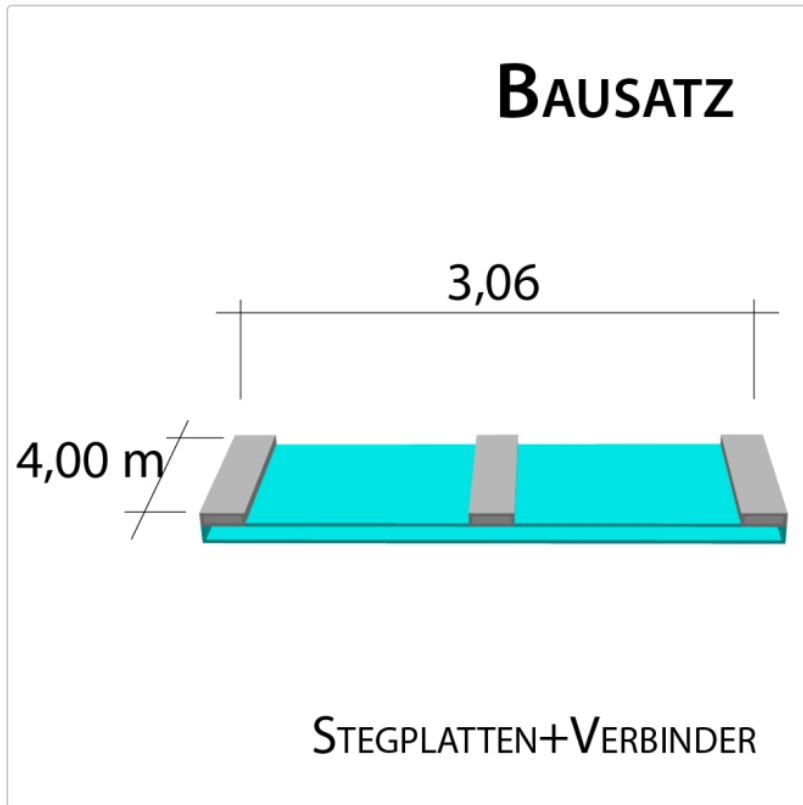

Produktinformation

16 mm Stegplatten Bausatz 3,06 x 4,0 m Plattenlänge

Art-Nr.: ds16bau3x40

525,55EUR / Stück

Grundpreis: 525,55EUR / Stück
inkl. 19% USt. zzgl. Versand

 Innerhalb von 8 bis 10 Tagen zugestellt

Komplettes Angebot incl. allem Zubehör für 16 mm Stegdreifachplatten
Wandanschluß oder farbige Abdeckkappen sind auf Wunsch
verfügbar (bitte oben auswählen)

Stegplatten 16 mm - 3 feststeig. Ausführungen transparent (klar) auf Wunsch zugeschnitten (kostenfrei)

3 Stück x 4,000 x 980 mm

Alu-Verbinder-Set

- bestehend aus :Alu - Profil 60 mm breit mit 2 x EPDM Dichtung hell kaschiert, 1 x EPDM Dichtung 60 mm Auflagerdichtung Edelstahlschrauben für Holz - oder Stahlunterkonstruktion

2 Stück a 4000 mm

Alu-Verbinder seitr.-Set

bestehend aus :Alu - Profil 60 mm breit mit 2 x EPDM Dichtung hell kaschiert
1 x EPDM Dichtung 60 mm Auflagerdichtung Edelstahlschrauben für Holz -oder Stahlunterkonstruktion