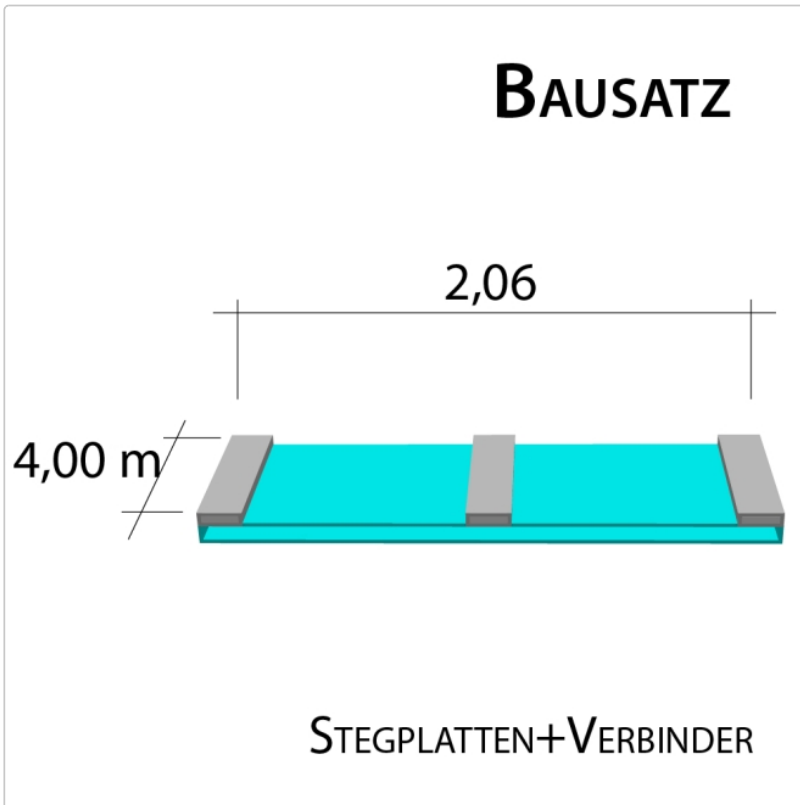

# 16 mm Stegplatten Bausatz 2,06 x 4,0 m Plattenlänge

Art-Nr.: ds16bau2x40

**368,57EUR** / Stück

Grundpreis: 368,57EUR / Stück  
inkl. 19% USt. zzgl. Versand

 Innerhalb von 8 bis 10 Tagen zugestellt

**Komplettes Angebot incl. allem Zubehör für 16 mm Stegdreifachplatten**  
**Wandanschluß oder farbige Abdeckkappen sind auf Wunsch**  
**verfügbar ( bitte oben auswählen )**

**Stegplatten 16 mm** - 3 farbige Ausführungen transparent (klar) auf Wunsch zugeschnitten (kostenfrei)

2 Stück x 4,000 x 980 mm

**Alu-Verbinder-Set**

- bestehend aus :Alu - Profil 60 mm breit mit 2 x EPDM Dichtung hell kaschiert, 1 x EPDM Dichtung 60 mm Auflagerdichtung Edelstahlschrauben für Holz - oder Stahlunterkonstruktion

1 Stück a 4000 mm

**Alu-Verbinder seitr.-Set**

bestehend aus :Alu - Profil 60 mm breit mit 2 x EPDM Dichtung hell kaschiert  
1 x EPDM Dichtung 60 mm Auflagerdichtung Edelstahlschrauben für Holz -oder Stahlunterkonstruktion

## Produktinformation

2 Stück a 4000 mm **Alu - U - Profil**

- einschl. des erforderlichen Tape - Bandes zum Verschließen der Stirnseite der Stegplatte. Die Tape - Bänder werden von uns gleich an die Stirnseite der Platte verklebt.