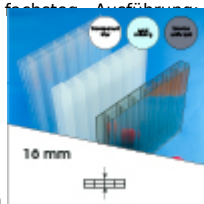

# 16 mm Stegplatten Bausatz 2,06 x 4,0 m Plattenlänge

Art-Nr.: ds16bau2x40

**368,57EUR** / Stück

Grundpreis: 368,57EUR / Stück  
inkl. 19% USt. zzgl. Versand

 Innerhalb von 8 bis 10 Tagen zugestellt

**Komplettes Angebot incl. allem Zubehör für 16 mm Stegdreifachplatten**  
**Wandanschluß oder farbige Abdeckkappen sind auf Wunsch**  
**verfügbar ( bitte oben auswählen )**

**Stegplatten 16 mm** - 3 farbige Ausführungen transparent (klar) auf Wunsch zugeschnitten (kostenfrei)

2 Stück x 4,000 x 980 mm

**Alu-Verbinder-Set**

- bestehend aus :Alu - Profil 60 mm breit mit 2 x EPDM Dichtung hell kaschiert, 1 x EPDM Dichtung 60 mm Auflagerdichtung Edelstahlschrauben für Holz - oder Stahlunterkonstruktion

1 Stück a 4000 mm

**Alu-Verbinder seitr.-Set**

bestehend aus :Alu - Profil 60 mm breit mit 2 x EPDM Dichtung hell kaschiert  
1 x EPDM Dichtung 60 mm Auflagerdichtung Edelstahlschrauben für Holz -oder Stahlunterkonstruktion