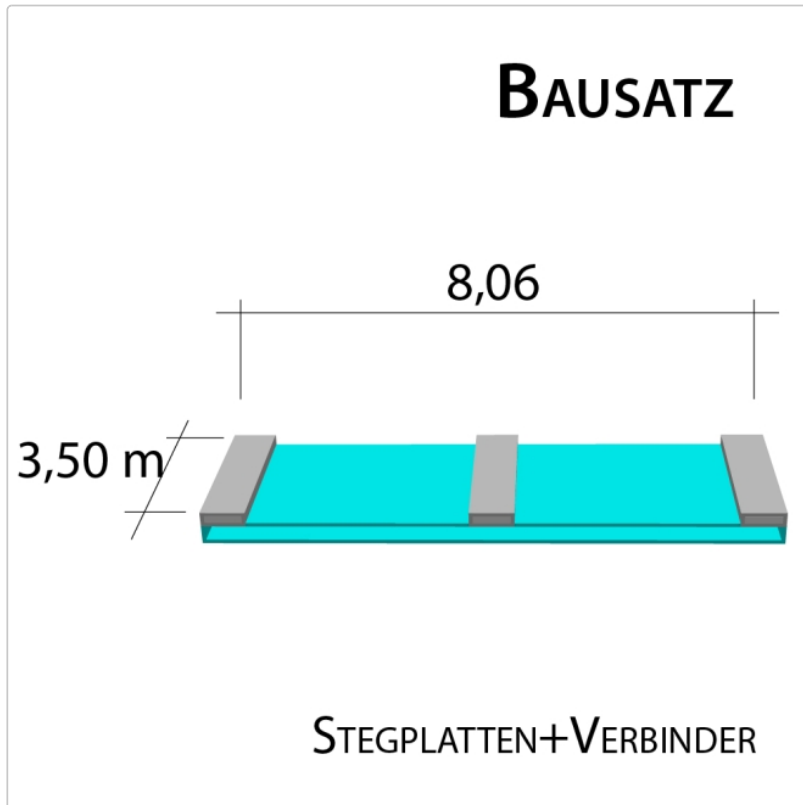

Produktinformation

16 mm Stegplatten Bausatz 8,06 x 3,5 m Plattenlänge

Art-Nr.: ds16bau8x35

1.158,25EUR / Stück

Grundpreis: 1.158,25EUR / Stück
inkl. 19% USt. zzgl. Versand

 Innerhalb von 8 bis 10 Tagen zugestellt

Komplettes Angebot incl. allem Zubehör für 16 mm Stegdreifachplatten
Wandanschluß oder farbige Abdeckkappen sind auf Wunsch
verfügbar (bitte oben auswählen)

Stegplatten 16 mm - 3 farbige Ausführungen transparent (klar) auf Wunsch zugeschnitten (kostenfrei)

8 Stück x 3,500 x 980 mm

Alu-Verbinder-Set

- bestehend aus :Alu - Profil 60 mm breit mit 2 x EPDM Dichtung hell kaschiert, 1 x EPDM Dichtung 60 mm Auflagerdichtung Edelstahlschrauben für Holz - oder Stahlunterkonstruktion

7 Stück a 3500 mm

Alu-Verbinder seitl.-Set

bestehend aus :Alu - Profil 60 mm breit mit 2 x EPDM Dichtung hell kaschiert
1 x EPDM Dichtung 60 mm Auflagerdichtung Edelstahlschrauben für Holz -oder Stahlunterkonstruktion