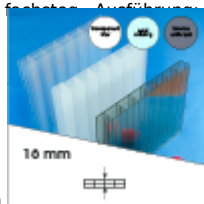

Produktinformation

16 mm Stegplatten Bausatz 8,06 x 3,5 m Plattenlänge

Art-Nr.: ds16bau8x35

1.158,25EUR / Stück

Grundpreis: 1.158,25EUR / Stück
inkl. 19% USt. zzgl. Versand

 Innerhalb von 8 bis 10 Tagen zugestellt

Komplettes Angebot incl. allem Zubehör für 16 mm Stegdreifachplatten
Wandanschluß oder farbige Abdeckkappen sind auf Wunsch
verfügbar (bitte oben auswählen)

Stegplatten 16 mm - 3 farbige Ausführungen transparent (klar) auf Wunsch zugeschnitten (kostenfrei)

8 Stück x 3,500 x 980 mm

Alu-Verbinder-Set

- bestehend aus :Alu - Profil 60 mm breit mit 2 x EPDM Dichtung hell kaschiert, 1 x EPDM Dichtung 60 mm Auflagerdichtung Edelstahlschrauben für Holz - oder Stahlunterkonstruktion

7 Stück a 3500 mm

Alu-Verbinder seitl.-Set

bestehend aus :Alu - Profil 60 mm breit mit 2 x EPDM Dichtung hell kaschiert
1 x EPDM Dichtung 60 mm Auflagerdichtung Edelstahlschrauben für Holz -oder Stahlunterkonstruktion