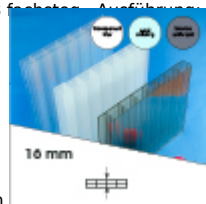

Produktinformation

16 mm Stegplatten Bausatz 7,06 x 3,5 m Plattenlänge

Art-Nr.: ds16bau7x35

1.019,59EUR / Stück

Grundpreis: 1.019,59EUR / Stück
inkl. 19% USt. zzgl. Versand

 Innerhalb von 8 bis 10 Tagen zugestellt

Komplettes Angebot incl. allem Zubehör für 16 mm Stegdreifachplatten
Wandanschluß oder farbige Abdeckkappen sind auf Wunsch
verfügbar (bitte oben auswählen)

Stegplatten 16 mm - 3 farbige Ausführungen transparent (klar) auf Wunsch zugeschnitten (kostenfrei)

7 Stück x 3,500 x 980 mm

Alu-Verbinder-Set

- bestehend aus :Alu - Profil 60 mm breit mit 2 x EPDM Dichtung hell kaschiert, 1 x EPDM Dichtung 60 mm Auflagerdichtung Edelstahlschrauben für Holz - oder Stahlunterkonstruktion

6 Stück a 3500 mm

Alu-Verbinder seiti.-Set

bestehend aus :Alu - Profil 60 mm breit mit 2 x EPDM Dichtung hell kaschiert
1 x EPDM Dichtung 60 mm Auflagerdichtung Edelstahlschrauben für Holz -oder Stahlunterkonstruktion