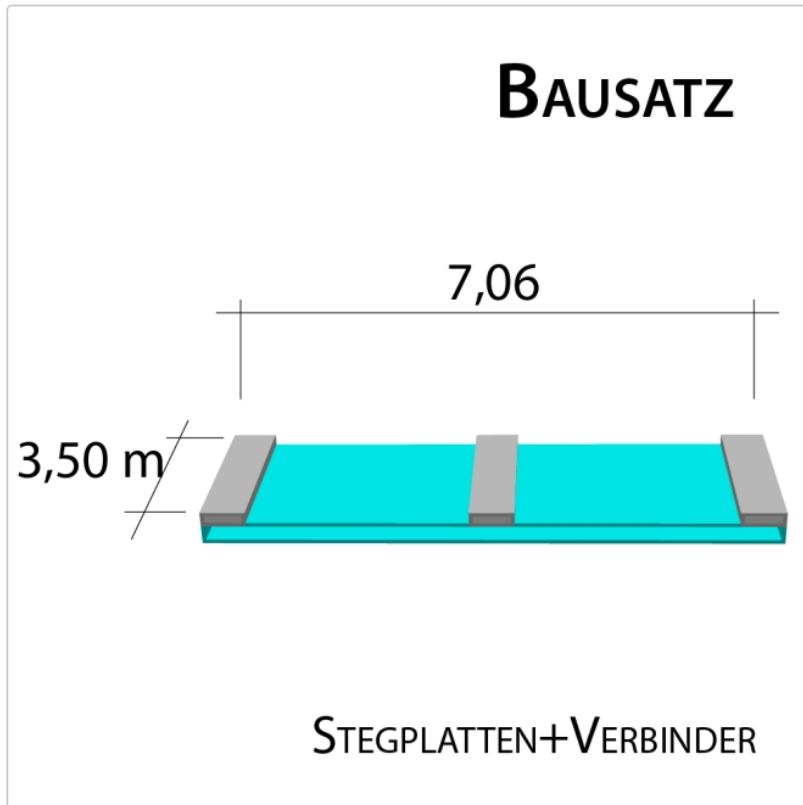

Produktinformation

16 mm Stegplatten Bausatz 7,06 x 3,5 m Plattenlänge

Art-Nr.: ds16bau7x35

1.019,59EUR / Stück

Grundpreis: 1.019,59EUR / Stück
inkl. 19% USt. zzgl. Versand

 Innerhalb von 8 bis 10 Tagen zugestellt

7 Stück x 3,500 x 980 mm

Alu-Verbinder-Set

- bestehend aus :Alu - Profil 60 mm breit mit 2 x EPDM Dichtung hell kaschiert, 1 x EPDM Dichtung 60 mm Auflagerdichtung Edelstahlschrauben für Holz - oder Stahlunterkonstruktion

6 Stück a 3500 mm

Alu-Verbinder seiti.-Set

bestehend aus :Alu - Profil 60 mm breit mit 2 x EPDM Dichtung hell kaschiert
1 x EPDM Dichtung 60 mm Auflagerdichtung Edelstahlschrauben für Holz -oder Stahlunterkonstruktion

Produktinformation

2 Stück a 3500 mm **Alu - U - Profil**

- einschl. des erforderlichen Tape - Bandes zum Verschließen der Stirnseite der Stegplatte. Die Tape - Bänder werden von uns gleich an die Stirnseite der Platte verklebt.