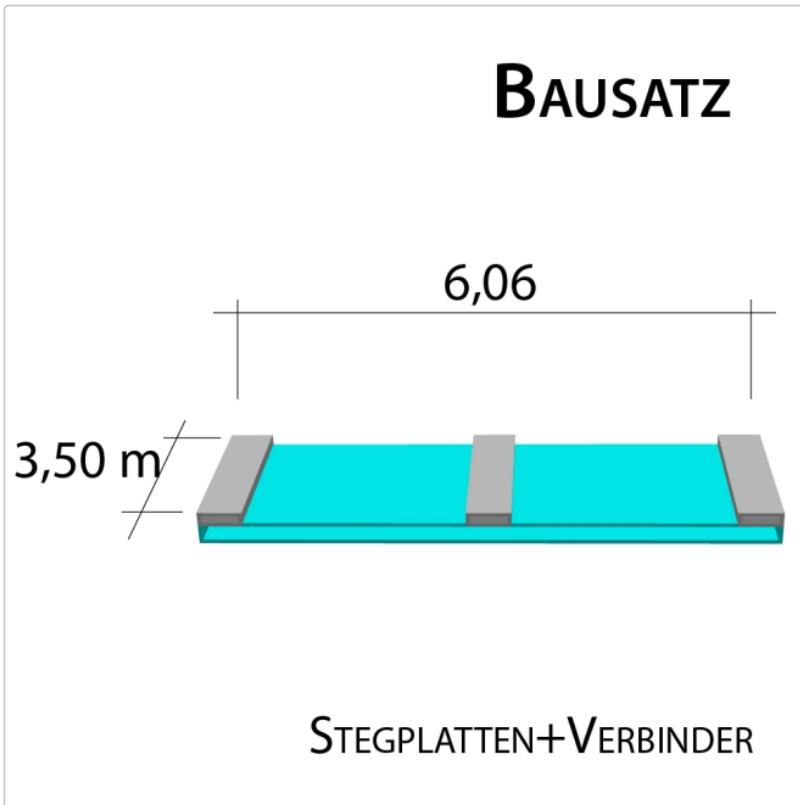

Produktinformation

16 mm Stegplatten Bausatz 6,06 x 3,5 m Plattenlänge

Art-Nr.: ds16bau6x35

880,92EUR / Stück

Grundpreis: 880,92EUR / Stück
inkl. 19% USt. zzgl. Versand

 Innerhalb von 8 bis 10 Tagen zugestellt

6 Stück x 3,500 x 980 mm

Alu-Verbinder-Set

- bestehend aus :Alu - Profil 60 mm breit mit 2 x EPDM Dichtung hell kaschiert, 1 x EPDM Dichtung 60 mm Auflagerdichtung Edelstahlschrauben für Holz - oder Stahlunterkonstruktion

5 Stück a 3500 mm

Alu-Verbinder seiti.-Set

bestehend aus :Alu - Profil 60 mm breit mit 2 x EPDM Dichtung hell kaschiert
1 x EPDM Dichtung 60 mm Auflagerdichtung Edelstahlschrauben für Holz -oder Stahlunterkonstruktion

Produktinformation

2 Stück a 3500 mm **Alu - U - Profil**

- einschl. des erforderlichen Tape - Bandes zum Verschließen der Stirnseite der Stegplatte. Die Tape - Bänder werden von uns gleich an die Stirnseite der Platte verklebt.