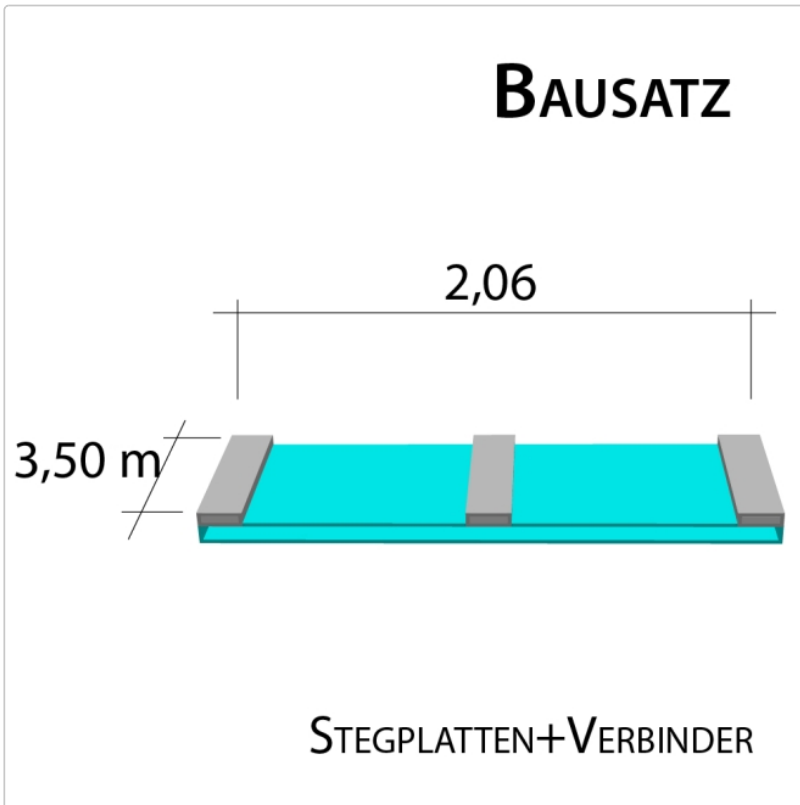

Produktinformation

16 mm Stegplatten Bausatz 2,06 x 3,5 m Plattenlänge

Art-Nr.: ds16bau2x35

326,25EUR / Stück

Grundpreis: 326,25EUR / Stück
inkl. 19% USt. zzgl. Versand

 Innerhalb von 8 bis 10 Tagen zugestellt

Komplettes Angebot incl. allem Zubehör für 16 mm Stegdreifachplatten
Wandanschluß oder farbige Abdeckkappen sind auf Wunsch
verfügbar (bitte oben auswählen)

Stegplatten 16 mm - 3 feststeig. Ausführungen transparent (klar) auf Wunsch zugeschnitten (kostenfrei)

2 Stück x 3,500 x 980 mm

Alu-Verbinder-Set

- bestehend aus :Alu - Profil 60 mm breit mit 2 x EPDM Dichtung hell kaschiert, 1 x EPDM Dichtung 60 mm Auflagerdichtung Edelstahlschrauben für Holz - oder Stahlunterkonstruktion

1 Stück a 3500 mm

Alu-Verbinder seitr.-Set

bestehend aus :Alu - Profil 60 mm breit mit 2 x EPDM Dichtung hell kaschiert
1 x EPDM Dichtung 60 mm Auflagerdichtung Edelstahlschrauben für Holz -oder Stahlunterkonstruktion