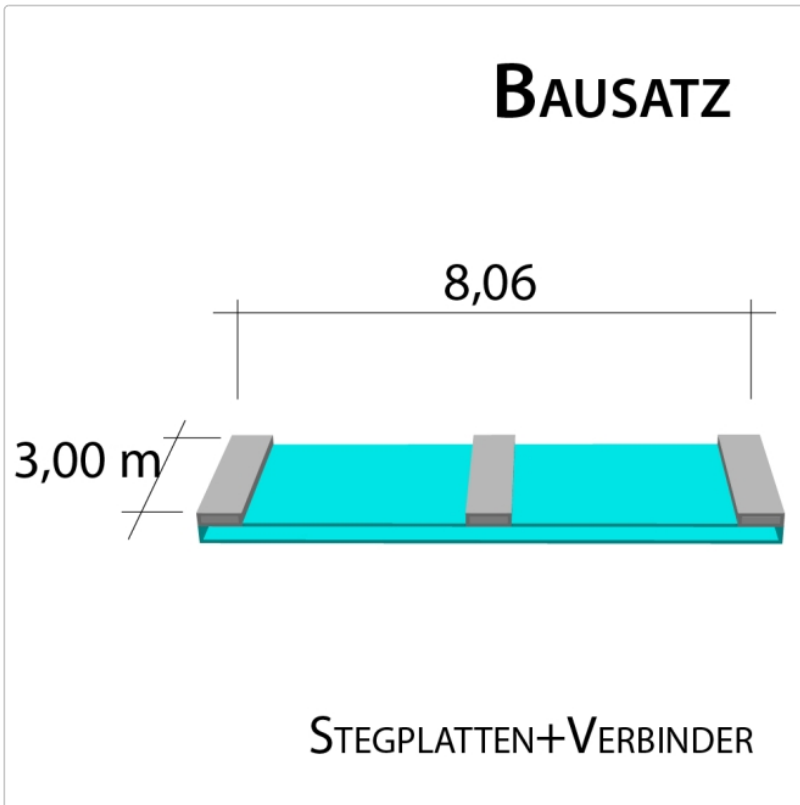

Produktinformation

16 mm Stegplatten Bausatz 8,06 x 3,0 m Plattenlänge

Art-Nr.: ds16bau8x3

1.006,09EUR / Stück

Grundpreis: 1.006,09EUR / Stück
inkl. 19% USt. zzgl. Versand

 Innerhalb von 8 bis 10 Tagen zugestellt

8 Stück x 3.000 x 980 mm

Alu-Verbinder-Set

- bestehend aus :Alu - Profil 60 mm breit mit 2 x EPDM Dichtung hell kaschiert, 1 x EPDM Dichtung 60 mm Auflagerdichtung Edelstahlschrauben für Holz - oder Stahlunterkonstruktion

7 Stück a 3000 mm

Alu-Verbinder seiti.-Set

bestehend aus :Alu - Profil 60 mm breit mit 2 x EPDM Dichtung hell kaschiert
1 x EPDM Dichtung 60 mm Auflagerdichtung Edelstahlschrauben für Holz -oder Stahlunterkonstruktion

Produktinformation

2 Stück a 3000 mm **Alu - U - Profil**

- einschl. des erforderlichen Tape - Bandes zum Verschließen der Stirnseite der Stegplatte. Die Tape - Bänder werden von uns gleich an die Stirnseite der Platte verklebt.