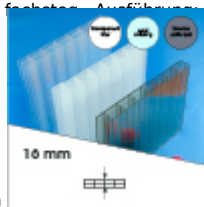

Produktinformation

16 mm Stegplatten Bausatz 8,06 x 3,0 m Plattenlänge

Art-Nr.: ds16bau8x3

1.006,09EUR / Stück

Grundpreis: 1.006,09EUR / Stück
inkl. 19% USt. zzgl. Versand

 Innerhalb von 8 bis 10 Tagen zugestellt

Komplettes Angebot incl. allem Zubehör für 16 mm Stegdreifachplatten
Wandanschluß oder farbige Abdeckkappen sind auf Wunsch
verfügbar (bitte oben auswählen)

Stegplatten 16 mm - 3 farbige Ausführungen transparent (klar) auf Wunsch zugeschnitten (kostenfrei)

8 Stück x 3.000 x 980 mm

Alu-Verbinder-Set

- bestehend aus :Alu - Profil 60 mm breit mit 2 x EPDM Dichtung hell kaschiert, 1 x EPDM Dichtung 60 mm Auflagerdichtung Edelstahlschrauben für Holz - oder Stahlunterkonstruktion

7 Stück a 3000 mm

Alu-Verbinder seiti.-Set

bestehend aus :Alu - Profil 60 mm breit mit 2 x EPDM Dichtung hell kaschiert
1 x EPDM Dichtung 60 mm Auflagerdichtung Edelstahlschrauben für Holz -oder Stahlunterkonstruktion