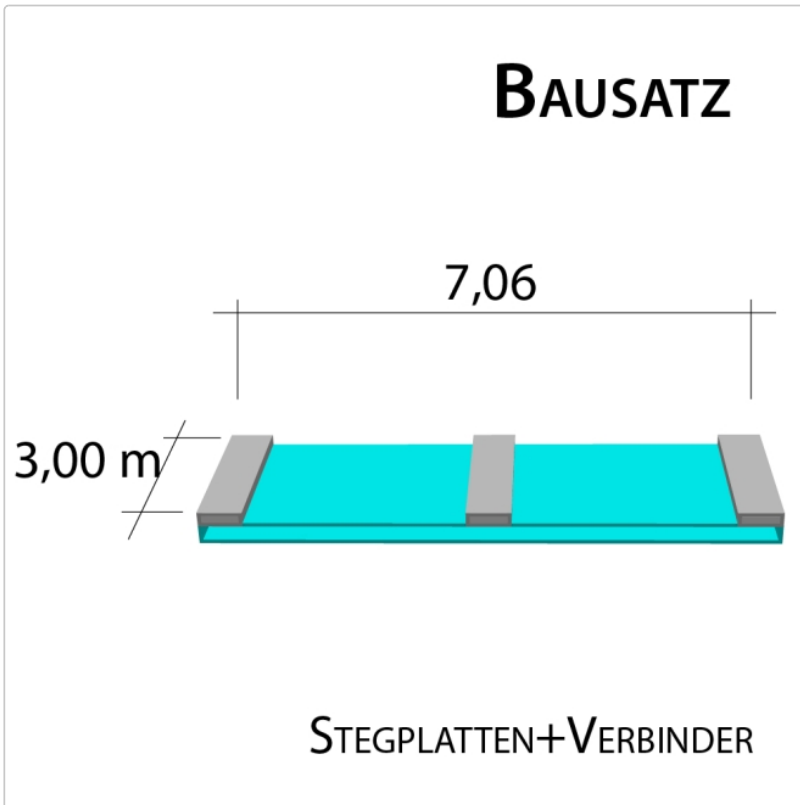

# 16 mm Stegplatten Bausatz 7,06 x 3,0 m Plattenlänge

Art-Nr.: ds16bau7x3

**885,73EUR** / Stück

Grundpreis: 885,73EUR / Stück  
inkl. 19% USt. zzgl. Versand

 Innerhalb von 8 bis 10 Tagen zugestellt

**Komplettes Angebot incl. allem Zubehör für 16 mm Stegdreifachplatten**  
**Wandanschluß oder farbige Abdeckkappen sind auf Wunsch**  
**verfügbar ( bitte oben auswählen )**

**Stegplatten 16 mm** - 3 farbige Ausführungen transparent (klar) auf Wunsch zugeschnitten (kostenfrei)

7 Stück x 3,000 x 980 mm

**Alu-Verbinder-Set**

- bestehend aus :Alu - Profil 60 mm breit mit 2 x EPDM Dichtung hell kaschiert, 1 x EPDM Dichtung 60 mm Auflagerdichtung Edelstahlschrauben für Holz - oder Stahlunterkonstruktion

6 Stück a 3000 mm

**Alu-Verbinder seiti.-Set**

bestehend aus :Alu - Profil 60 mm breit mit 2 x EPDM Dichtung hell kaschiert  
1 x EPDM Dichtung 60 mm Auflagerdichtung Edelstahlschrauben für Holz -oder Stahlunterkonstruktion

## Produktinformation

2 Stück a 3000 mm **Alu - U - Profil**

- einschl. des erforderlichen Tape - Bandes zum Verschließen der Stirnseite der Stegplatte. Die Tape - Bänder werden von uns gleich an die Stirnseite der Platte verklebt.