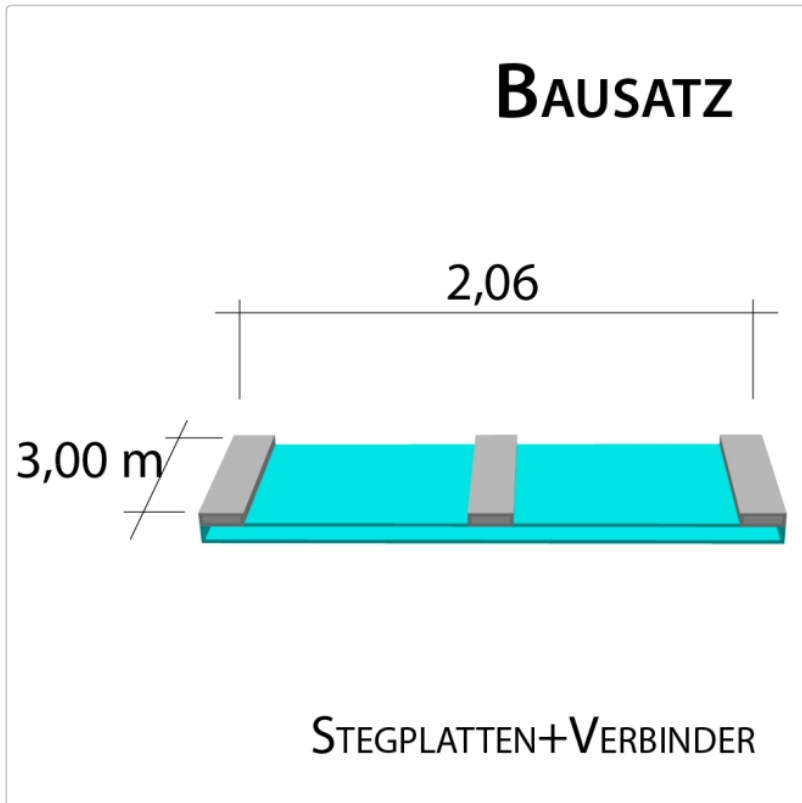

Produktinformation

16 mm Stegplatten Bausatz 2,06 x 3,0 m Plattenlänge

Art-Nr.: ds16bau2x3

283,92EUR / Stück

Grundpreis: 283,92EUR / Stück
inkl. 19% USt. zzgl. Versand

 Innerhalb von 8 bis 10 Tagen zugestellt

2 Stück x 3,000 x 980 mm

Alu-Verbinder-Set

- bestehend aus :Alu - Profil 60 mm breit mit 2 x EPDM Dichtung hell kaschiert, 1 x EPDM Dichtung 60 mm Auflagerdichtung Edelstahlschrauben für Holz - oder Stahlunterkonstruktion

1 Stück a 3000 mm

Alu-Verbinder seiti.-Set

bestehend aus :Alu - Profil 60 mm breit mit 2 x EPDM Dichtung hell kaschiert
1 x EPDM Dichtung 60 mm Auflagerdichtung Edelstahlschrauben für Holz -oder Stahlunterkonstruktion

Produktinformation

2 Stück a 3000 mm **Alu - U - Profil**

- einschl. des erforderlichen Tape - Bandes zum Verschließen der Stirnseite der Stegplatte. Die Tape - Bänder werden von uns gleich an die Stirnseite der Platte verklebt.