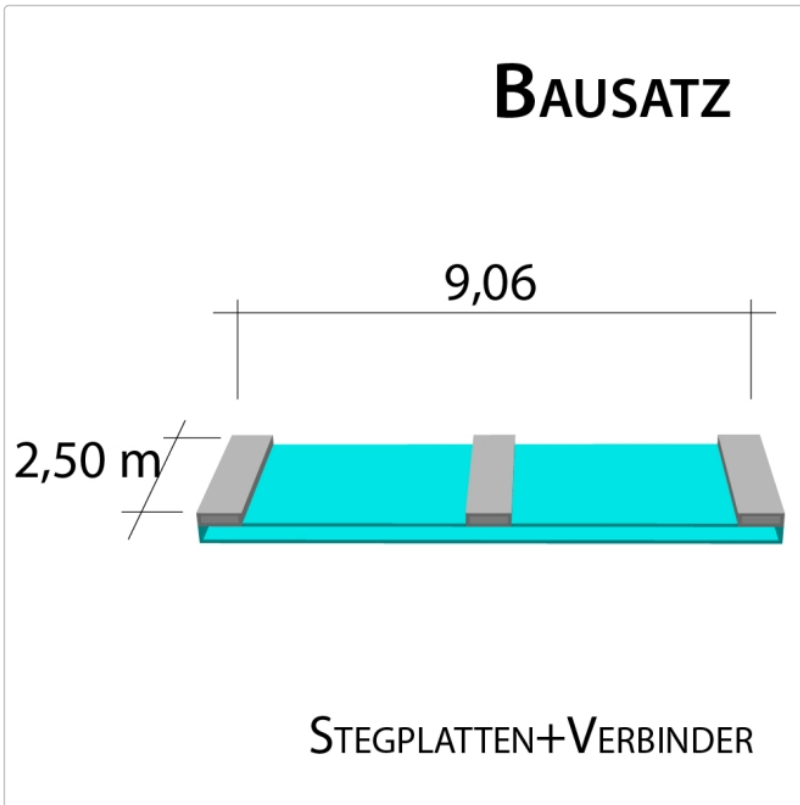

Produktinformation

16 mm Stegplatten Bausatz 9,06 x 2,5 m Plattenlänge

Art-Nr.: ds16bau9x25

955,97EUR / Stück

Grundpreis: 955,97EUR / Stück
inkl. 19% USt. zzgl. Versand

 Innerhalb von 8 bis 10 Tagen zugestellt

9 Stück x 2,500 x 980 mm

Alu-Verbinder-Set

- bestehend aus :Alu - Profil 60 mm breit mit 2 x EPDM Dichtung hell kaschiert, 1 x EPDM Dichtung 60 mm Auflagerdichtung Edelstahlschrauben für Holz - oder Stahlunterkonstruktion

8 Stück a 2500 mm

Alu-Verbinder seitr.-Set

bestehend aus :Alu - Profil 60 mm breit mit 2 x EPDM Dichtung hell kaschiert
1 x EPDM Dichtung 60 mm Auflagerdichtung Edelstahlschrauben für Holz -oder Stahlunterkonstruktion

Produktinformation

2 Stück a 2500 mm **Alu - U - Profil**

- einschl. des erforderlichen Tape - Bandes zum Verschließen der Stirnseite der Stegplatte. Die Tape - Bänder werden von uns gleich an die Stirnseite der Platte verklebt.