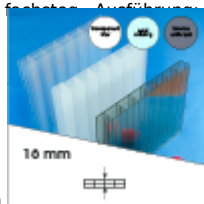

# 16 mm Stegplatten Bausatz 8,06 x 2,5 m Plattenlänge

Art-Nr.: ds16bau8x25

**853,92EUR** / Stück

Grundpreis: 853,92EUR / Stück  
inkl. 19% USt. zzgl. Versand

 Innerhalb von 8 bis 10 Tagen zugestellt

**Komplettes Angebot incl. allem Zubehör für 16 mm Stegdreifachplatten**  
**Wandanschluß oder farbige Abdeckkappen sind auf Wunsch**  
**verfügbar ( bitte oben auswählen )**

**Stegplatten 16 mm** - 3 farbige Ausführungen transparent (klar) auf Wunsch zugeschnitten (kostenfrei)

8 Stück x 2,500 x 980 mm

**Alu-Verbinder-Set**

- bestehend aus :Alu - Profil 60 mm breit mit 2 x EPDM Dichtung hell kaschiert, 1 x EPDM Dichtung 60 mm Auflagerdichtung Edelstahlschrauben für Holz - oder Stahlunterkonstruktion

7 Stück a 2500 mm

**Alu-Verbinder seitr.-Set**

bestehend aus :Alu - Profil 60 mm breit mit 2 x EPDM Dichtung hell kaschiert  
1 x EPDM Dichtung 60 mm Auflagerdichtung Edelstahlschrauben für Holz -oder Stahlunterkonstruktion