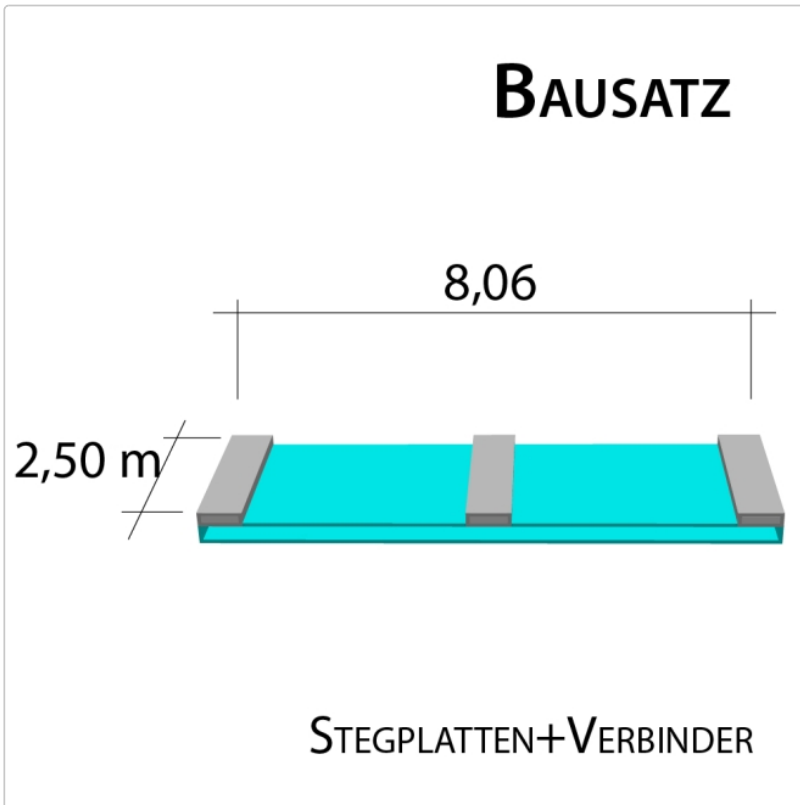

Produktinformation

16 mm Stegplatten Bausatz 8,06 x 2,5 m Plattenlänge

Art-Nr.: ds16bau8x25

853,92EUR / Stück

Grundpreis: 853,92EUR / Stück
inkl. 19% USt. zzgl. Versand

 Innerhalb von 8 bis 10 Tagen zugestellt

8 Stück x 2,500 x 980 mm

Alu-Verbinder-Set

- bestehend aus :Alu - Profil 60 mm breit mit 2 x EPDM Dichtung hell kaschiert, 1 x EPDM Dichtung 60 mm Auflagerdichtung Edelstahlschrauben für Holz - oder Stahlunterkonstruktion

7 Stück a 2500 mm

Alu-Verbinder seiti.-Set

bestehend aus :Alu - Profil 60 mm breit mit 2 x EPDM Dichtung hell kaschiert
1 x EPDM Dichtung 60 mm Auflagerdichtung Edelstahlschrauben für Holz -oder Stahlunterkonstruktion

Produktinformation

2 Stück a 2500 mm **Alu - U - Profil**

- einschl. des erforderlichen Tape - Bandes zum Verschließen der Stirnseite der Stegplatte. Die Tape - Bänder werden von uns gleich an die Stirnseite der Platte verklebt.