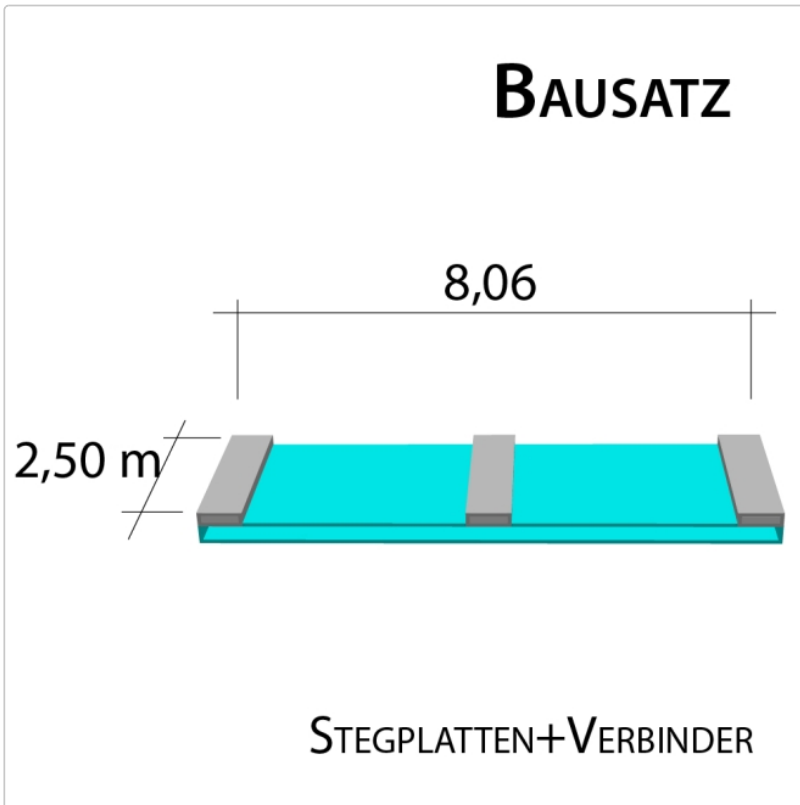

# 16 mm Stegplatten Bausatz 8,06 x 2,5 m Plattenlänge

Art-Nr.: ds16bau8x25

**853,92EUR** / Stück

Grundpreis: 853,92EUR / Stück  
inkl. 19% USt. zzgl. Versand

 Innerhalb von 8 bis 10 Tagen zugestellt

**Komplettes Angebot incl. allem Zubehör für 16 mm Stegdreifachplatten**  
**Wandanschluß oder farbige Abdeckkappen sind auf Wunsch**  
**verfügbar ( bitte oben auswählen )**

**Stegplatten 16 mm** - 3 farbige Ausführungen transparent (klar) auf Wunsch zugeschnitten (kostenfrei)

8 Stück x 2,500 x 980 mm

**Alu-Verbinder-Set**

- bestehend aus :Alu - Profil 60 mm breit mit 2 x EPDM Dichtung hell kaschiert, 1 x EPDM Dichtung 60 mm Auflagerdichtung Edelstahlschrauben für Holz - oder Stahlunterkonstruktion

7 Stück a 2500 mm

**Alu-Verbinder seitr.-Set**

bestehend aus :Alu - Profil 60 mm breit mit 2 x EPDM Dichtung hell kaschiert  
1 x EPDM Dichtung 60 mm Auflagerdichtung Edelstahlschrauben für Holz -oder Stahlunterkonstruktion

## Produktinformation

2 Stück a 2500 mm **Alu - U - Profil**

- einschl. des erforderlichen Tape - Bandes zum Verschließen der Stirnseite der Stegplatte. Die Tape - Bänder werden von uns gleich an die Stirnseite der Platte verklebt.