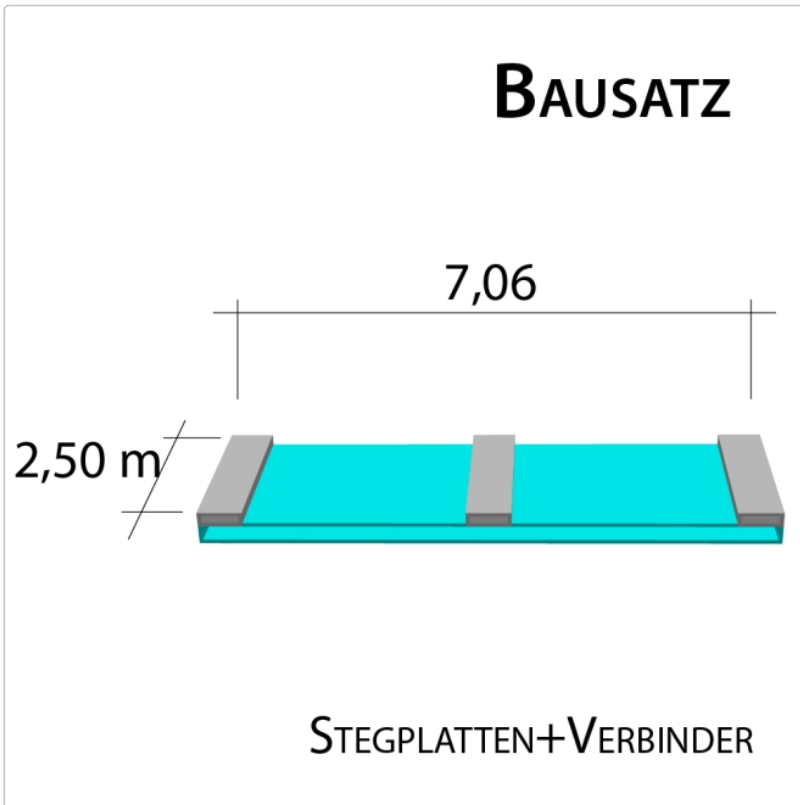

Produktinformation

16 mm Stegplatten Bausatz 7,06 x 2,5 m Plattenlänge

Art-Nr.: ds16bau7x25

751,87EUR / Stück

Grundpreis: 751,87EUR / Stück
inkl. 19% USt. zzgl. Versand

 Innerhalb von 8 bis 10 Tagen zugestellt

7 Stück x 2,500 x 980 mm

Alu-Verbinder-Set

- bestehend aus :Alu - Profil 60 mm breit mit 2 x EPDM Dichtung hell kaschiert, 1 x EPDM Dichtung 60 mm Auflagerdichtung Edelstahlschrauben für Holz - oder Stahlunterkonstruktion

6 Stück a 2500 mm

Alu-Verbinder seiti.-Set

bestehend aus :Alu - Profil 60 mm breit mit 2 x EPDM Dichtung hell kaschiert
1 x EPDM Dichtung 60 mm Auflagerdichtung Edelstahlschrauben für Holz -oder Stahlunterkonstruktion

Produktinformation

2 Stück a 2500 mm **Alu - U - Profil**

- einschl. des erforderlichen Tape - Bandes zum Verschließen der Stirnseite der Stegplatte. Die Tape - Bänder werden von uns gleich an die Stirnseite der Platte verklebt.