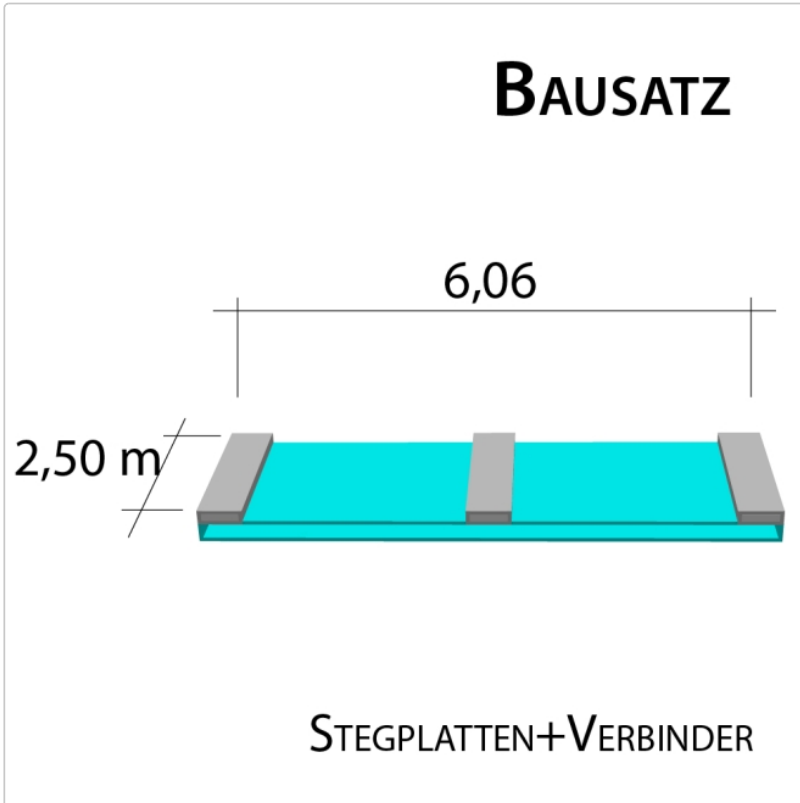

# 16 mm Stegplatten Bausatz 6,06 x 2,5 m Plattenlänge

Art-Nr.: ds16bau6x25

**649,81EUR** / Stück

Grundpreis: 649,81EUR / Stück  
inkl. 19% USt. zzgl. Versand

 Innerhalb von 8 bis 10 Tagen zugestellt

**Komplettes Angebot incl. allem Zubehör für 16 mm Stegdreifachplatten**  
**Wandanschluß oder farbige Abdeckkappen sind auf Wunsch**  
**verfügbar ( bitte oben auswählen )**

**Stegplatten 16 mm** - 3 feststeig. Ausführungen transparent (klar) auf Wunsch zugeschnitten (kostenfrei)

6 Stück x 2,500 x 980 mm

**Alu-Verbinder-Set**

- bestehend aus :Alu - Profil 60 mm breit mit 2 x EPDM Dichtung hell kaschiert, 1 x EPDM Dichtung 60 mm Auflagerdichtung Edelstahlschrauben für Holz - oder Stahlunterkonstruktion

5 Stück a 2500 mm

**Alu-Verbinder seitr.-Set**

bestehend aus :Alu - Profil 60 mm breit mit 2 x EPDM Dichtung hell kaschiert  
1 x EPDM Dichtung 60 mm Auflagerdichtung Edelstahlschrauben für Holz -oder Stahlunterkonstruktion

# Produktinformation

2 Stück a 2500 mm **Alu - U - Profil**

- einschl. des erforderlichen Tape - Bandes zum Verschließen der Stirnseite der Stegplatte. Die Tape - Bänder werden von uns gleich an die Stirnseite der Platte verklebt.