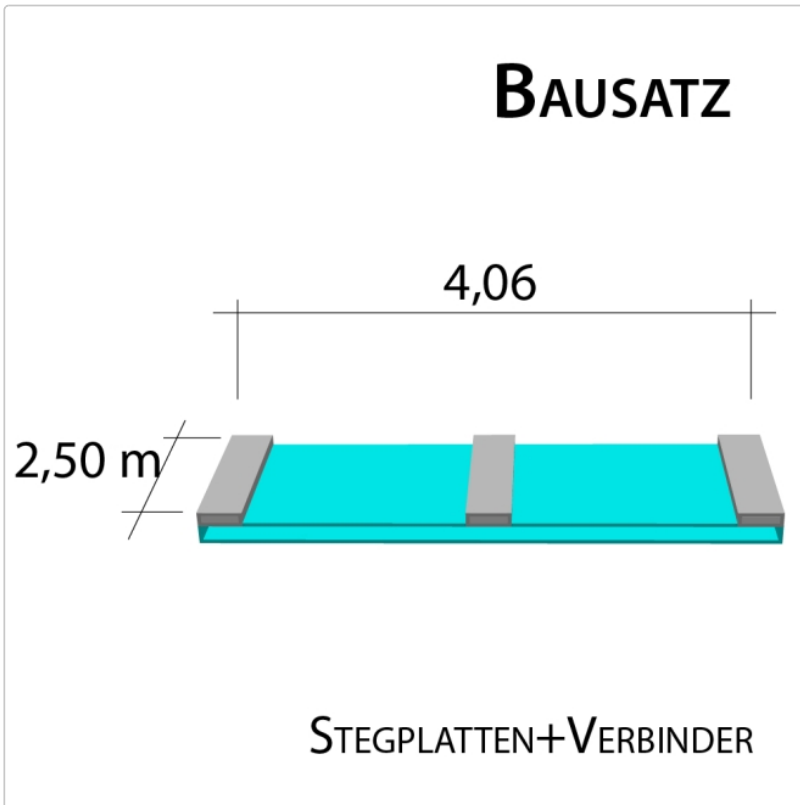

Produktinformation

16 mm Stegplatten Bausatz 4,06 x 2,5 m Plattenlänge

Art-Nr.: ds16bau4x25

425,47EUR / Stück

Grundpreis: 425,47EUR / Stück
inkl. 19% USt. zzgl. Versand

 Innerhalb von 8 bis 10 Tagen zugestellt

4 Stück x 2,500 x 980 mm

Alu-Verbinder-Set

- bestehend aus :Alu - Profil 60 mm breit mit 2 x EPDM Dichtung hell kaschiert, 1 x EPDM Dichtung 60 mm Auflagerdichtung Edelstahlschrauben für Holz - oder Stahlunterkonstruktion

3 Stück a 2500 mm

Alu-Verbinder seitr.-Set

bestehend aus :Alu - Profil 60 mm breit mit 2 x EPDM Dichtung hell kaschiert
1 x EPDM Dichtung 60 mm Auflagerdichtung Edelstahlschrauben für Holz -oder Stahlunterkonstruktion

Produktinformation

2 Stück a 2500 mm **Alu - U - Profil**

- einschl. des erforderlichen Tape - Bandes zum Verschließen der Stirnseite der Stegplatte. Die Tape - Bänder werden von uns gleich an die Stirnseite der Platte verklebt.