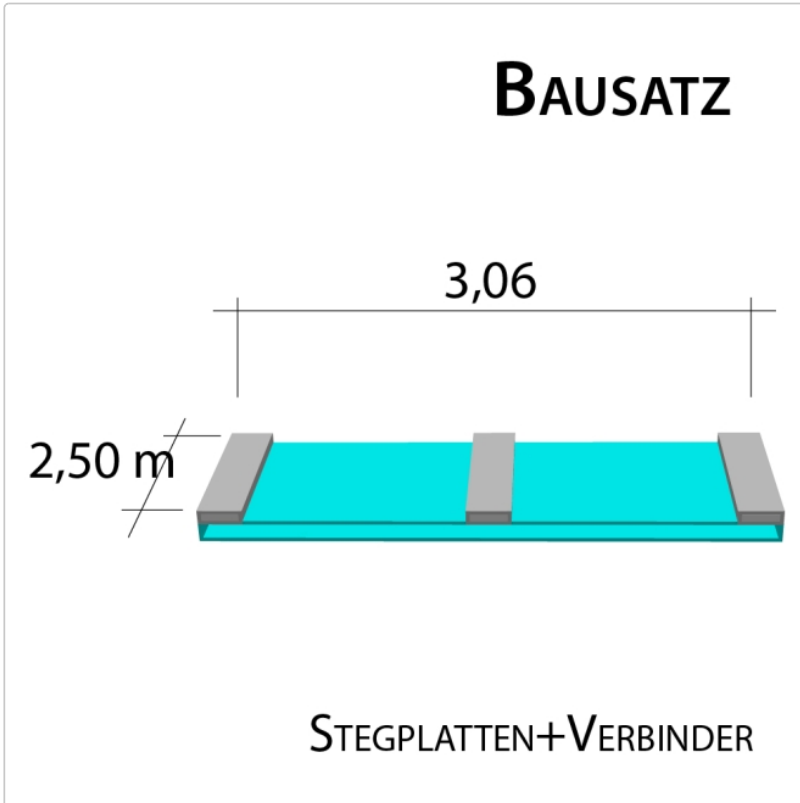

# 16 mm Stegplatten Bausatz 3,06 x 2,5 m Plattenlänge

Art-Nr.: ds16bau3x25

**343,65EUR** / Stück

Grundpreis: 343,65EUR / Stück  
inkl. 19% USt. zzgl. Versand

🕒 Innerhalb von 8 bis 10 Tagen zugestellt

**Komplettes Angebot incl. allem Zubehör für 16 mm Stegdreifachplatten**  
**Wandanschluß oder farbige Abdeckkappen sind auf Wunsch**  
**verfügbar ( bitte oben auswählen )**

**Stegplatten 16 mm** - 3 feststeig. Ausführungen transparent (klar) auf Wunsch zugeschnitten (kostenfrei)

3 Stück x 2,500 x 980 mm

**Alu-Verbinder-Set**

- bestehend aus :Alu - Profil 60 mm breit mit 2 x EPDM Dichtung hell kaschiert, 1 x EPDM Dichtung 60 mm Auflagerdichtung Edelstahlschrauben für Holz - oder Stahlunterkonstruktion

2 Stück a 2500 mm

**Alu-Verbinder seitr.-Set**

bestehend aus :Alu - Profil 60 mm breit mit 2 x EPDM Dichtung hell kaschiert  
1 x EPDM Dichtung 60 mm Auflagerdichtung Edelstahlschrauben für Holz -oder Stahlunterkonstruktion

## Produktinformation

2 Stück a 2500 mm **Alu - U - Profil**

- einschl. des erforderlichen Tape - Bandes zum Verschließen der Stirnseite der Stegplatte. Die Tape - Bänder werden von uns gleich an die Stirnseite der Platte verklebt.