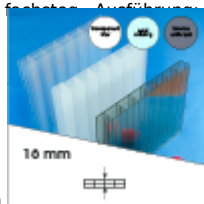

# 16 mm Stegplatten Bausatz 3,06 x 2,5 m Plattenlänge

Art-Nr.: ds16bau3x25

**343,65EUR** / Stück

Grundpreis: 343,65EUR / Stück  
inkl. 19% USt. zzgl. Versand

🕒 Innerhalb von 8 bis 10 Tagen zugestellt

**Komplettes Angebot incl. allem Zubehör für 16 mm Stegdreifachplatten**  
**Wandanschluß oder farbige Abdeckkappen sind auf Wunsch**  
**verfügbar ( bitte oben auswählen )**

**Stegplatten 16 mm** - 3 feststeig. Ausführungen transparent (klar) auf Wunsch zugeschnitten (kostenfrei)

3 Stück x 2,500 x 980 mm

**Alu-Verbinder-Set**

- bestehend aus :Alu - Profil 60 mm breit mit 2 x EPDM Dichtung hell kaschiert, 1 x EPDM Dichtung 60 mm Auflagerdichtung Edelstahlschrauben für Holz - oder Stahlunterkonstruktion

2 Stück a 2500 mm

**Alu-Verbinder seitr.-Set**

bestehend aus :Alu - Profil 60 mm breit mit 2 x EPDM Dichtung hell kaschiert  
1 x EPDM Dichtung 60 mm Auflagerdichtung Edelstahlschrauben für Holz -oder Stahlunterkonstruktion