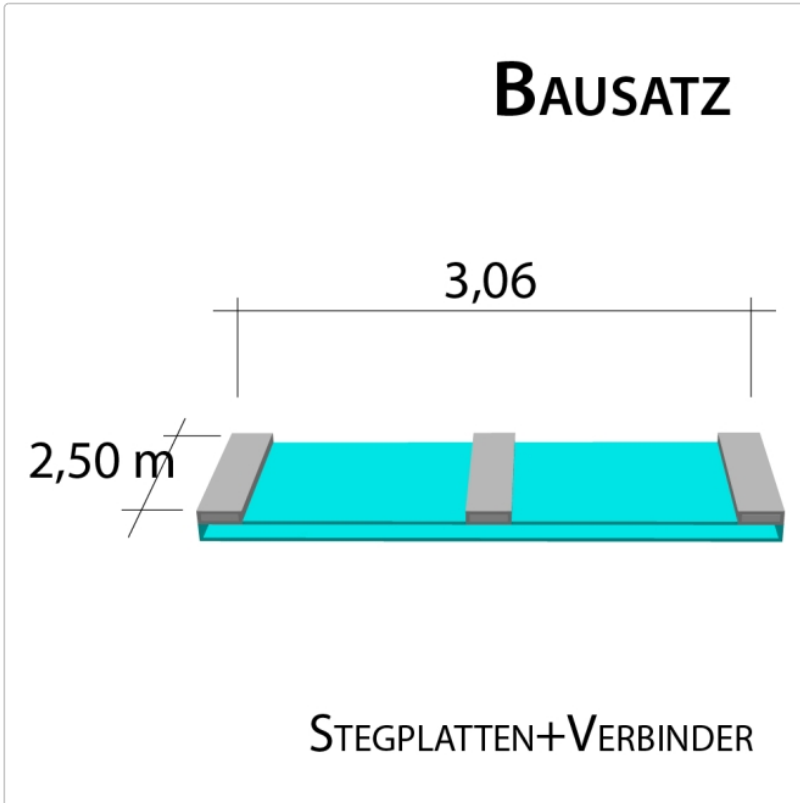

Produktinformation

16 mm Stegplatten Bausatz 3,06 x 2,5 m Plattenlänge

Art-Nr.: ds16bau3x25

343,65EUR / Stück

Grundpreis: 343,65EUR / Stück
inkl. 19% USt. zzgl. Versand

 Innerhalb von 8 bis 10 Tagen zugestellt

Komplettes Angebot incl. allem Zubehör für 16 mm Stegdreifachplatten
Wandanschluß oder farbige Abdeckkappen sind auf Wunsch
verfügbar (bitte oben auswählen)

Stegplatten 16 mm - 3 feststeig. Ausführungen transparent (klar) auf Wunsch zugeschnitten (kostenfrei)

3 Stück x 2,500 x 980 mm

Alu-Verbinder-Set

- bestehend aus :Alu - Profil 60 mm breit mit 2 x EPDM Dichtung hell kaschiert, 1 x EPDM Dichtung 60 mm Auflagerdichtung Edelstahlschrauben für Holz - oder Stahlunterkonstruktion

2 Stück a 2500 mm

Alu-Verbinder seitr.-Set

bestehend aus :Alu - Profil 60 mm breit mit 2 x EPDM Dichtung hell kaschiert
1 x EPDM Dichtung 60 mm Auflagerdichtung Edelstahlschrauben für Holz -oder Stahlunterkonstruktion