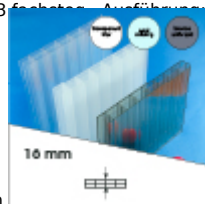

Produktinformation

16 mm Stegplatten Bausatz 8,06 x 2 m Plattenlänge

Art-Nr.: ds16bau8x2

701,75EUR / Stück

Grundpreis: 701,75EUR / Stück
inkl. 19% USt. zzgl. Versand

 Innerhalb von 8 bis 10 Tagen zugestellt

Komplettes Angebot incl. allem Zubehör für 16 mm Stegdreifachplatten
Wandanschluß oder farbige Abdeckkappen sind auf Wunsch
verfügbar (bitte oben auswählen)

Stegplatten 16 mm - 3 farbige Ausführungen transparent (klar) auf Wunsch zugeschnitten (kostenfrei)

8 Stück x 2000 x 980 mm

Alu-Verbinder-Set

- bestehend aus :Alu - Profil 60 mm breit mit 2 x EPDM Dichtung hell kaschiert, 1 x EPDM Dichtung 60 mm Auflagerdichtung Edelstahlschrauben für Holz - oder Stahlunterkonstruktion

7 Stück a 2000 mm

Alu-Verbinder seitr.-Set

bestehend aus :Alu - Profil 60 mm breit mit 2 x EPDM Dichtung hell kaschiert
1 x EPDM Dichtung 60 mm Auflagerdichtung Edelstahlschrauben für Holz -oder Stahlunterkonstruktion