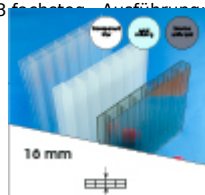

Produktinformation

16 mm Stegplatten Bausatz 8,06 x 2 m Plattenlänge

Art-Nr.: ds16bau8x2

701,75EUR / Stück

Grundpreis: 701,75EUR / Stück
inkl. 19% USt. zzgl. Versand

 Innerhalb von 8 bis 10 Tagen zugestellt

Komplettes Angebot incl. allem Zubehör für 16 mm Stegdreifachplatten
Wandanschluß oder farbige Abdeckkappen sind auf Wunsch
verfügbar (bitte oben auswählen)

Stegplatten 16 mm - 3 farbige Ausführungen transparent (klar) auf Wunsch zugeschnitten (kostenfrei)

8 Stück x 2000 x 980 mm

Alu-Verbinder-Set

- bestehend aus :Alu - Profil 60 mm breit mit 2 x EPDM Dichtung hell kaschiert, 1 x EPDM Dichtung 60 mm Auflagerdichtung Edelstahlschrauben für Holz - oder Stahlunterkonstruktion

7 Stück a 2000 mm

Alu-Verbinder seitr.-Set

bestehend aus :Alu - Profil 60 mm breit mit 2 x EPDM Dichtung hell kaschiert
1 x EPDM Dichtung 60 mm Auflagerdichtung Edelstahlschrauben für Holz -oder Stahlunterkonstruktion