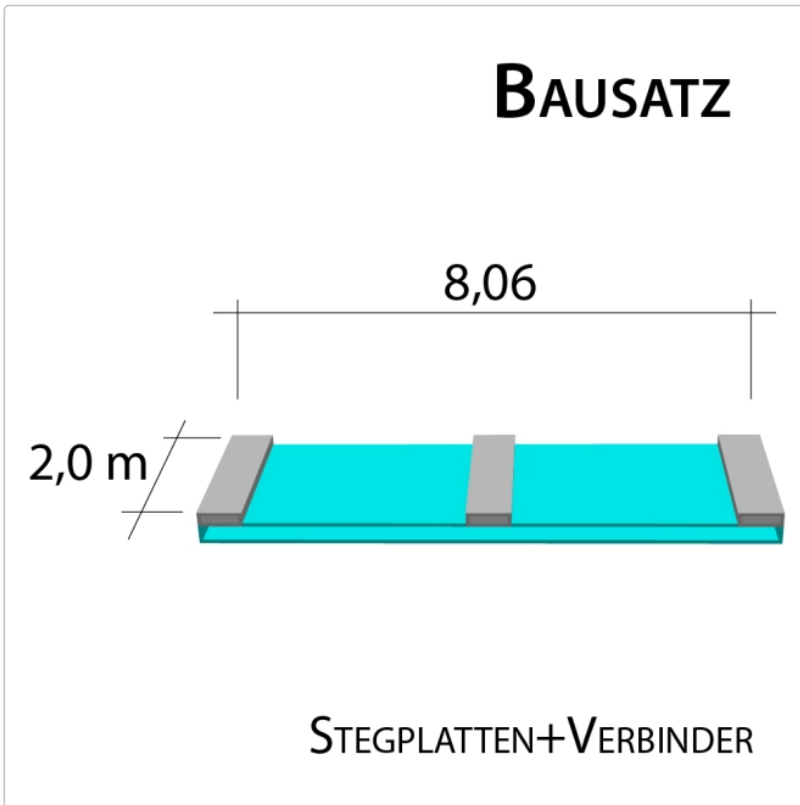

Produktinformation

16 mm Stegplatten Bausatz 8,06 x 2 m Plattenlänge

Art-Nr.: ds16bau8x2

701,75EUR / Stück

Grundpreis: 701,75EUR / Stück
inkl. 19% USt. zzgl. Versand

 Innerhalb von 8 bis 10 Tagen zugestellt

8 Stück x 2000 x 980 mm

Alu-Verbinder-Set

- bestehend aus :Alu - Profil 60 mm breit mit 2 x EPDM Dichtung hell kaschiert, 1 x EPDM Dichtung 60 mm Auflagerdichtung Edelstahlschrauben für Holz - oder Stahlunterkonstruktion

7 Stück a 2000 mm

Alu-Verbinder seitr.-Set

bestehend aus :Alu - Profil 60 mm breit mit 2 x EPDM Dichtung hell kaschiert
1 x EPDM Dichtung 60 mm Auflagerdichtung Edelstahlschrauben für Holz -oder Stahlunterkonstruktion

Produktinformation

2 Stück a 2000 mm **Alu - U - Profil**

- einschl. des erforderlichen Tape - Bandes zum Verschließen der Stirnseite der Stegplatte. Die Tape - Bänder werden von uns gleich an die Stirnseite der Platte verklebt.