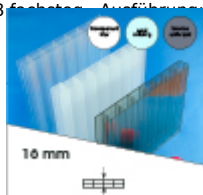

Produktinformation

16 mm Stegplatten Bausatz 4,06 x 2 m Plattenlänge

Art-Nr.: ds16bau4x2

366,76EUR / Stück

Grundpreis: 366,76EUR / Stück
inkl. 19% USt. zzgl. Versand

 Innerhalb von 8 bis 10 Tagen zugestellt

Komplettes Angebot incl. allem Zubehör für 16 mm Stegdreifachplatten
Wandanschluß oder farbige Abdeckkappen sind auf Wunsch
verfügbar (bitte oben auswählen)

Stegplatten 16 mm - 3 farbige Ausführungen transparent (klar) auf Wunsch zugeschnitten (kostenfrei)

4 Stück x 2000 x 980 mm

Alu-Verbinder-Set

- bestehend aus :Alu - Profil 60 mm breit mit 2 x EPDM Dichtung hell kaschiert, 1 x EPDM Dichtung 60 mm Auflagerdichtung Edelstahlschrauben für Holz - oder Stahlunterkonstruktion

3 Stück a 2000 mm

Alu-Verbinder seitr.-Set

bestehend aus :Alu - Profil 60 mm breit mit 2 x EPDM Dichtung hell kaschiert
1 x EPDM Dichtung 60 mm Auflagerdichtung Edelstahlschrauben für Holz -oder Stahlunterkonstruktion