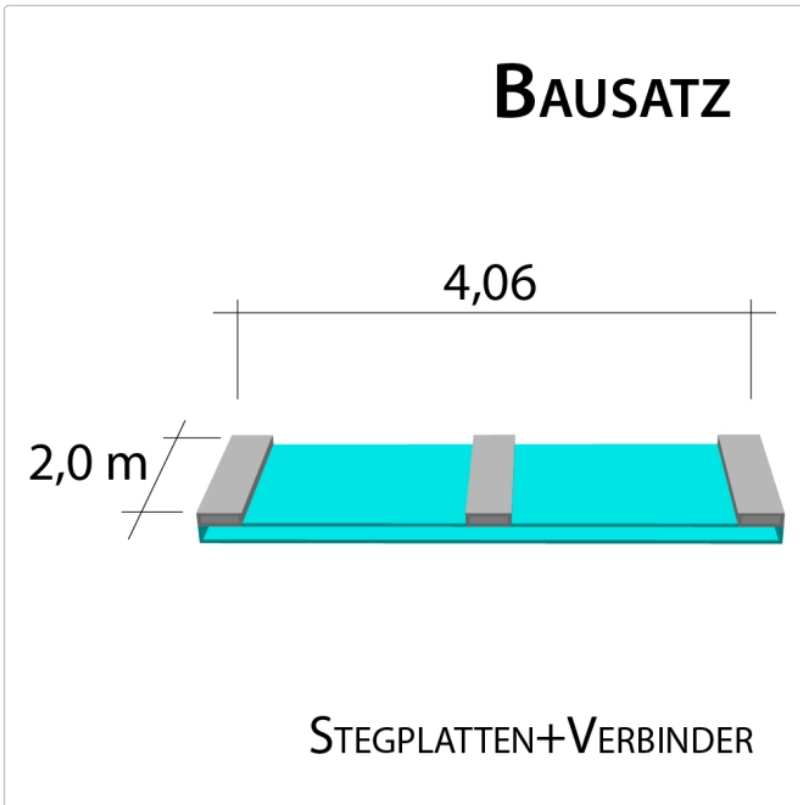

Produktinformation

16 mm Stegplatten Bausatz 4,06 x 2 m Plattenlänge

Art-Nr.: ds16bau4x2

366,76EUR / Stück

Grundpreis: 366,76EUR / Stück
inkl. 19% USt. zzgl. Versand

 Innerhalb von 8 bis 10 Tagen zugestellt

4 Stück x 2000 x 980 mm

Alu-Verbinder-Set

- bestehend aus :Alu - Profil 60 mm breit mit 2 x EPDM Dichtung hell kaschiert, 1 x EPDM Dichtung 60 mm Auflagerdichtung Edelstahlschrauben für Holz - oder Stahlunterkonstruktion

3 Stück a 2000 mm

Alu-Verbinder seitr.-Set

bestehend aus :Alu - Profil 60 mm breit mit 2 x EPDM Dichtung hell kaschiert
1 x EPDM Dichtung 60 mm Auflagerdichtung Edelstahlschrauben für Holz -oder Stahlunterkonstruktion

Produktinformation

2 Stück a 2000 mm **Alu - U - Profil**

- einschl. des erforderlichen Tape - Bandes zum Verschließen der Stirnseite der Stegplatte. Die Tape - Bänder werden von uns gleich an die Stirnseite der Platte verklebt.