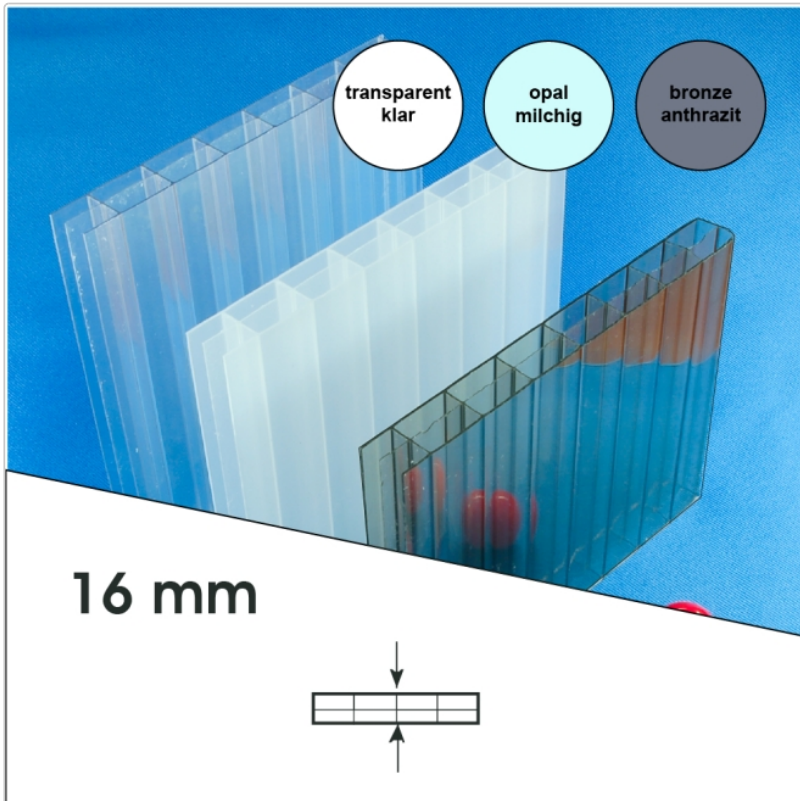

# Stegplatten 16 mm transparent klar - 1200 mm breit

Art-Nr.: ds16-1200 / Marke: [Sabic \(Lexan\)](#)

سابك  
sabic

**30,02EUR** / Stück

Grundpreis: 25,02EUR / m<sup>2</sup>  
inkl. 19% USt. zzgl. Versand

🕒 Innerhalb von 8 bis 10 Tagen zugestellt

Stegplatten aus Polycarbonat in 16 mm Stärke  
Ausführung: transparent - klar

### Technische Daten

Stärke : 16 mm Lichtdurchlässigkeit 76 % Flächengewicht : 2,80 Kg/m<sup>2</sup> Schalldämmung : 21 dB Brandstoffklasse : DIN 4102 - B1 K - Wert 2,70 W/m<sup>2</sup>K UV - Vergütung : UV - Vergütung : Die Stegplatten haben eine UV- vergütete Seite. Diese ist durch eine beschriftete Schutzfolie gekennzeichnet.