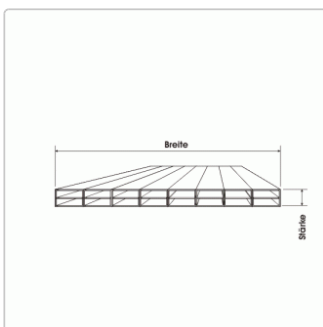

# Stegplatten 16 mm transparent klar - 1200 mm breit

Art-Nr.: ds16-1200 / Marke: [Sabic \(Lexan\)](#)

سابك  
sabic

**30,02EUR** / Stück

Grundpreis: 25,02EUR / m<sup>2</sup>  
inkl. 19% USt. zzgl. Versand

🕒 Innerhalb von 8 bis 10 Tagen zugestellt

Stegplatten aus Polycarbonat in 16 mm Stärke  
Ausführung: transparent - klar

### Technische Daten

Stärke : 16 mm Lichtdurchlässigkeit 76 % Flächengewicht : 2,80 Kg/m<sup>2</sup> Schalldämmung : 21 dB Brandstoffklasse : DIN 4102 - B1 K - Wert 2,70 W/m<sup>2</sup>K UV - Vergütung : UV - Vergütung : Die Stegplatten haben eine UV- vergütete Seite. Diese ist durch eine beschriftete Schutzfolie gekennzeichnet.