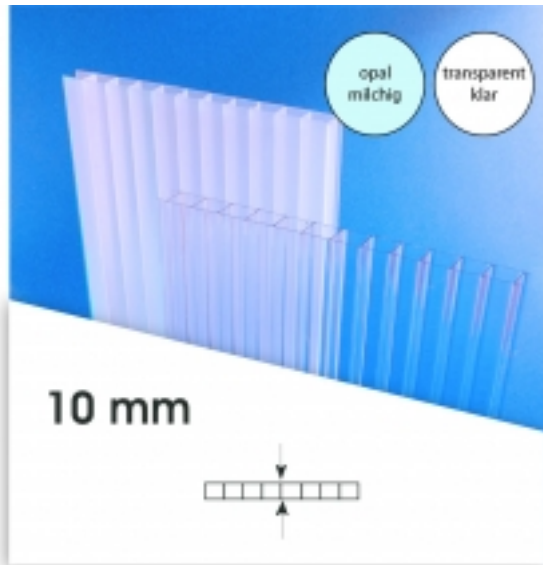

### Stegplatten 10 mm opal (milchig) - 2100 mm breit

Art-Nr.: ds10-2100-op / Hersteller: Sabic (Lexan)

**40,99EUR** / Stück

Grundpreis: 19,52EUR / m<sup>2</sup>  
inkl. 19% USt. zzgl. 65,00EUR LKW-Versand

 Innerhalb von 8 bis 10 Tagen zugestellt

Stegplatten aus Polycarbonat in 10 mm Stärke  
Ausführung: opal - milchig

##### Zuschnitt Länge

mm

##### Zuschnitt Breite

mm