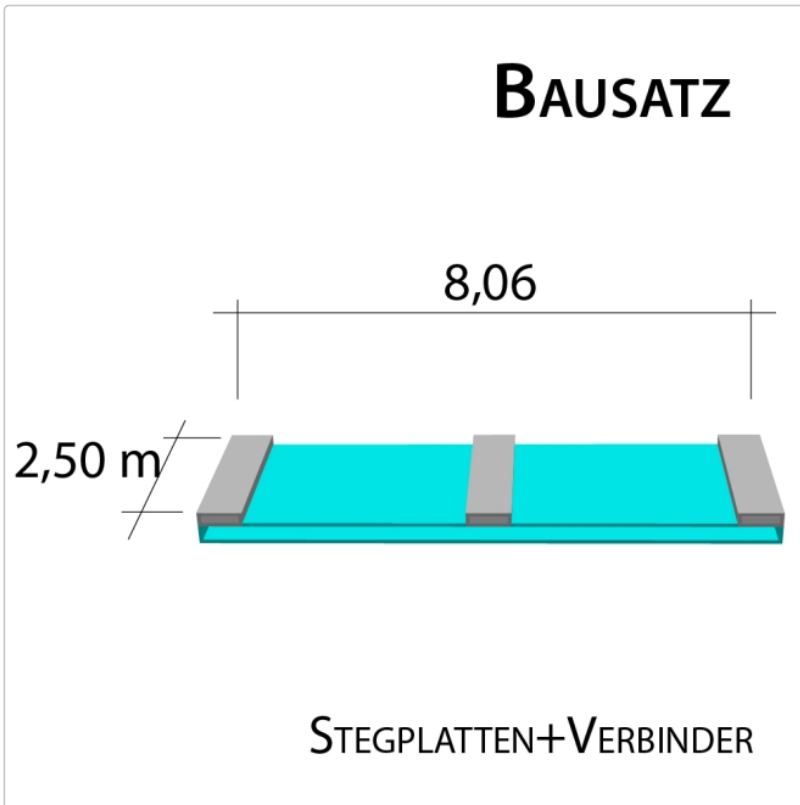

Produktinformation

25 mm Stegplatten Bausatz 8,06 x 2,5 m Plattenlänge

Art-Nr.: ds25bau8x2,5

1.119,81EUR / Bausatz /

Bausätze

Grundpreis: 1.119,81EUR / Stück
inkl. 19% USt. zzgl. Versand

 Innerhalb von 8 bis 10 Tagen zugestellt

8 Stück x 2500 x 980 mm

Alu-Verbinder-Set

- bestehend aus :Alu - Profil 60 mm breit mit 2 x EPDM Dichtung hell kaschiert, 1 x EPDM Dichtung 60 mm Auflagerdichtung Edelstahlschrauben für Holz - oder Stahlunterkonstruktion

7 Stück a 2500 mm

Alu-Verbinder-Set / thermisch getrennt als Option

- bestehend aus :Alu - Profil 60 mm breit mit 2 x EPDM Dichtung hell kaschiert,Alu - Unterprofil 60 mm mit 2 x EPDM Dichtung, Kunststoffprofil als thermische Trennung, Edelstahlschrauben für Holz -oder Stahlunterkonstruktion

Produktinformation

7 Stück a 2500 mm **Alu-Verbinder seitl.-Set,**

bestehend aus :Alu - Profil 60 mm breit mit 2 x EPDM Dichtung hell kaschiert
 1 x EPDM Dichtung (Abflussdichtung) Edelstahlschrauben für Holz -oder Stahlunterkonstruktion