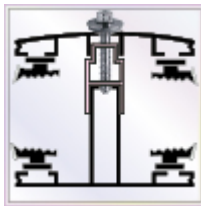

**Komplettes Angebot incl. allem Zubehör für 25 mm Stegdreifachplatten
Wandanschluß oder farbige Abdeckkappen sind auf Wunsch
verfügbar (bitte oben auswählen)**

Stegplatten 25 mm - 6  transparent (klar) oder opal auf Wunsch zugeschnitten (kostenfrei)

8 Stück x 2500 x 980 mm

Alu-Verbinder-Set

- bestehend aus :Alu - Profil 60 mm breit mit 2 x EPDM Dichtung hell kaschiert, 1 x EPDM Dichtung 60 mm Auflagerdichtung Edelstahlschrauben für Holz - oder Stahlunterkonstruktion

7 Stück a 2500 mm

Alu-Verbinder-Set / thermisch getrennt als Option

- bestehend aus :Alu - Profil 60 mm breit mit 2 x EPDM Dichtung hell kaschiert,Alu - Unterprofil 60 mm mit 2 x EPDM Dichtung, Kunststoffprofil als thermische Trennung, Edelstahlschrauben für Holz -oder Stahlunterkonstruktion

Produktinformation

7 Stück a 2500 mm **Alu-Verbinder seitl.-Set,**

bestehend aus :Alu - Profil 60 mm breit mit 2 x EPDM Dichtung hell kaschiert
 1 x EPDM Dichtung (Abflussdichtung) Edelstahlschrauben für Holz -oder Stahlunterkonstruktion