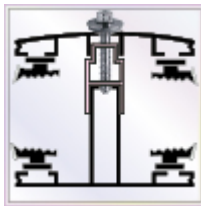

3 Stück x 2500 x 980 mm

**Alu-Verbinder-Set**

- bestehend aus :Alu - Profil 60 mm breit mit 2 x EPDM Dichtung hell kaschiert, 1 x EPDM Dichtung 60 mm Auflagerdichtung Edelstahlschrauben für Holz - oder Stahlunterkonstruktion

2 Stück a 2500 mm

**Alu-Verbinder-Set / thermisch getrennt als Option**

- bestehend aus :Alu - Profil 60 mm breit mit 2 x EPDM Dichtung hell kaschiert,Alu - Unterprofil 60 mm mit 2 x EPDM Dichtung, Kunststoffprofil als thermische Trennung, Edelstahlschrauben für Holz -oder Stahlunterkonstruktion

# Produktinformation

2 Stück a 2500 mm **Alu-Verbinder seitl.-Set,**

bestehend aus :Alu - Profil 60 mm breit mit 2 x EPDM Dichtung hell kaschiert  
 1 x EPDM Dichtung (Abflussdichtung) Edelstahlschrauben für Holz -oder Stahlunterkonstruktion

2 Stück a 2500 mm **Alu-Verbinder seitl.-Set / thermisch getrennt als Option**

bestehend aus :Alu - Profil 60 mm breit mit 2 x EPDM Dichtung hell kaschiert,  
 Alu - Unterprofil 60 mm mit 1 EPDM Dichtung, Kunststoffprofil als thermische Trennung, Edelstahlschrauben für Holz -oder Stahlunterkonstruktion