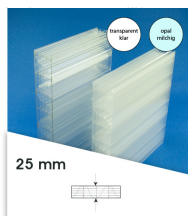

# 25 mm Stegplatten Bausatz 3,06 x 2,5 m Plattenlänge

Art-Nr.: ds25bau3x2,5

**443,36EUR** / Bausatz / Bausätze

Grundpreis: 443,36EUR / Stück  
inkl. 19% USt. zzgl. Versand

 Innerhalb von 8 bis 10 Tagen zugestellt

**Komplettes Angebot incl. allem Zubehör für 25 mm Stegdreifachplatten**  
**Wandanschluß oder farbige Abdeckkappen sind auf Wunsch**  
**verfügbar ( bitte oben auswählen )**

**Stegplatten 25 mm** - 6 transparent (klar) oder opal auf Wunsch zugeschnitten (kostenfrei)

3 Stück x 2500 x 980 mm

**Alu-Verbinder-Set**

- bestehend aus :Alu - Profil 60 mm breit mit 2 x EPDM Dichtung hell kaschiert, 1 x EPDM Dichtung 60 mm Auflagerdichtung Edelstahlschrauben für Holz - oder Stahlunterkonstruktion