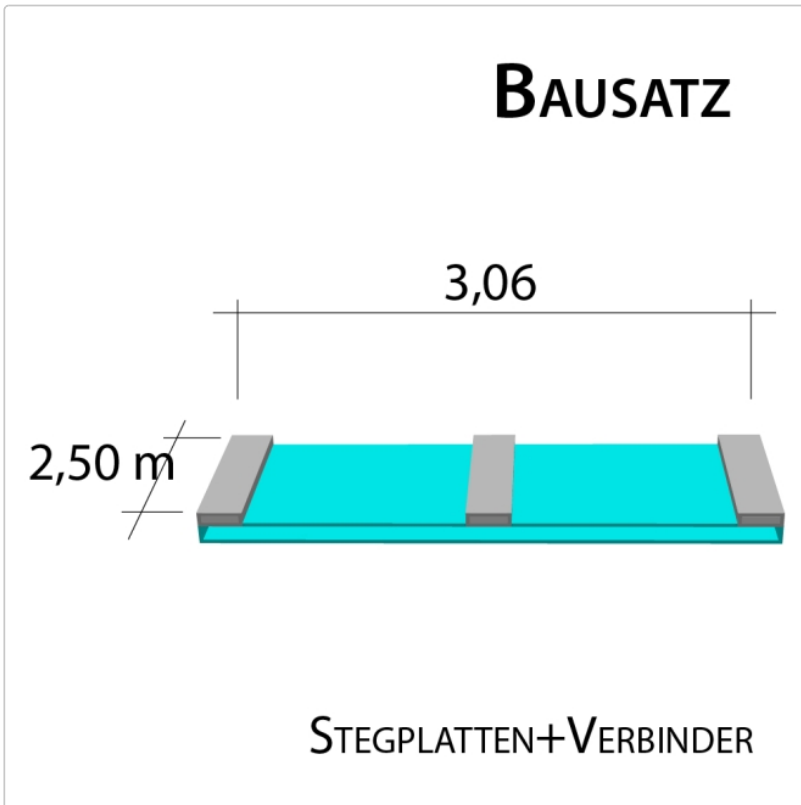

# 25 mm Stegplatten Bausatz 3,06 x 2,5 m Plattenlänge

Art-Nr.: ds25bau3x2,5

**443,36EUR** / Bausatz / Bausätze

Grundpreis: 443,36EUR / Stück  
inkl. 19% USt. zzgl. Versand

 Innerhalb von 8 bis 10 Tagen zugestellt

3 Stück x 2500 x 980 mm

**Alu-Verbinder-Set**

- bestehend aus :Alu - Profil 60 mm breit mit 2 x EPDM Dichtung hell kaschiert, 1 x EPDM Dichtung 60 mm Auflagerdichtung Edelstahlschrauben für Holz - oder Stahlunterkonstruktion

2 Stück a 2500 mm

**Alu-Verbinder-Set / thermisch getrennt als Option**

- bestehend aus :Alu - Profil 60 mm breit mit 2 x EPDM Dichtung hell kaschiert,Alu - Unterprofil 60 mm mit 2 x EPDM Dichtung, Kunststoffprofil als thermische Trennung, Edelstahlschrauben für Holz -oder Stahlunterkonstruktion

# Produktinformation

2 Stück a 2500 mm **Alu-Verbinder seitl.-Set,**

bestehend aus :Alu - Profil 60 mm breit mit 2 x EPDM Dichtung hell kaschiert  
 1 x EPDM Dichtung (Abflussdichtung) Edelstahlschrauben für Holz -oder Stahlunterkonstruktion