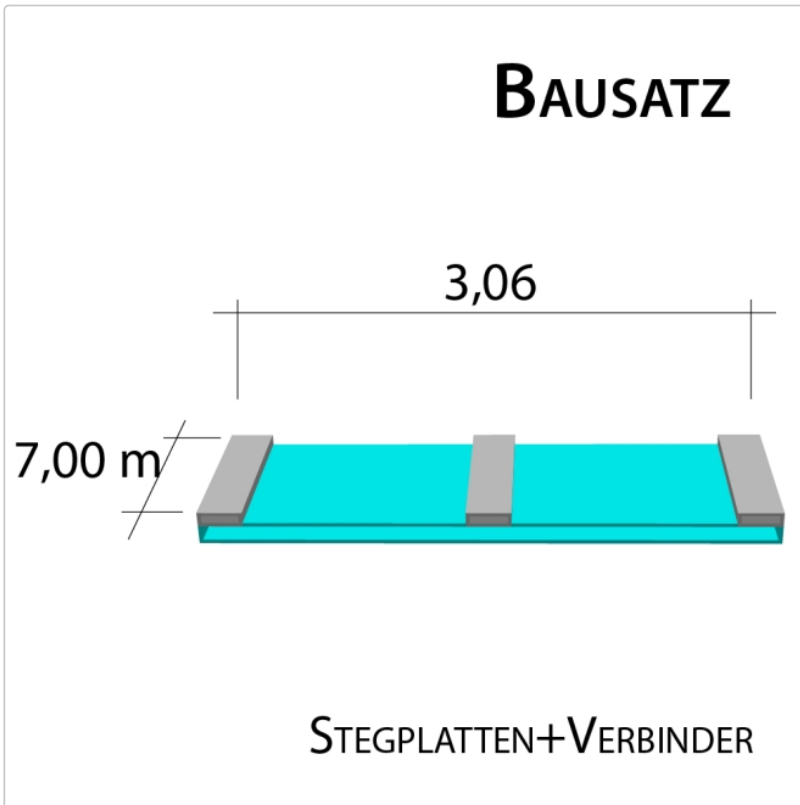

# 16 mm Stegplatten Bausatz 3,06 x 7,00 m Plattenlänge

Art-Nr.: ds16bau3x70

**889,35EUR** / Stück

Grundpreis: 889,35EUR / Stück  
inkl. 19% USt. zzgl. Versand

 Innerhalb von 8 bis 10 Tagen zugestellt

**Komplettes Angebot incl. allem Zubehör für 16 mm Stegdreifachplatten**  
**Wandanschluß oder farbige Abdeckkappen sind auf Wunsch**  
**verfügbar ( bitte oben auswählen )**

**Stegplatten 16 mm** - 3 feststeig. Ausführungen transparent (klar) auf Wunsch zugeschnitten (kostenfrei)

3 Stück x 7,000 x 980 mm

**Alu-Verbinder-Set**

- bestehend aus :Alu - Profil 60 mm breit mit 2 x EPDM Dichtung hell kaschiert, 1 x EPDM Dichtung 60 mm Auflagerdichtung Edelstahlschrauben für Holz - oder Stahlunterkonstruktion

2 Stück a 7000 mm

**Alu-Verbinder seitl.-Set**

bestehend aus :Alu - Profil 60 mm breit mit 2 x EPDM Dichtung hell kaschiert  
1 x EPDM Dichtung 60 mm Auflagerdichtung Edelstahlschrauben für Holz -oder Stahlunterkonstruktion

## Produktinformation

2 Stück a 7000 mm **Alu - U - Profil**

- einschl. des erforderlichen Tape - Bandes zum Verschließen der Stirnseite der Stegplatte. Die Tape - Bänder werden von uns gleich an die Stirnseite der Platte verklebt.