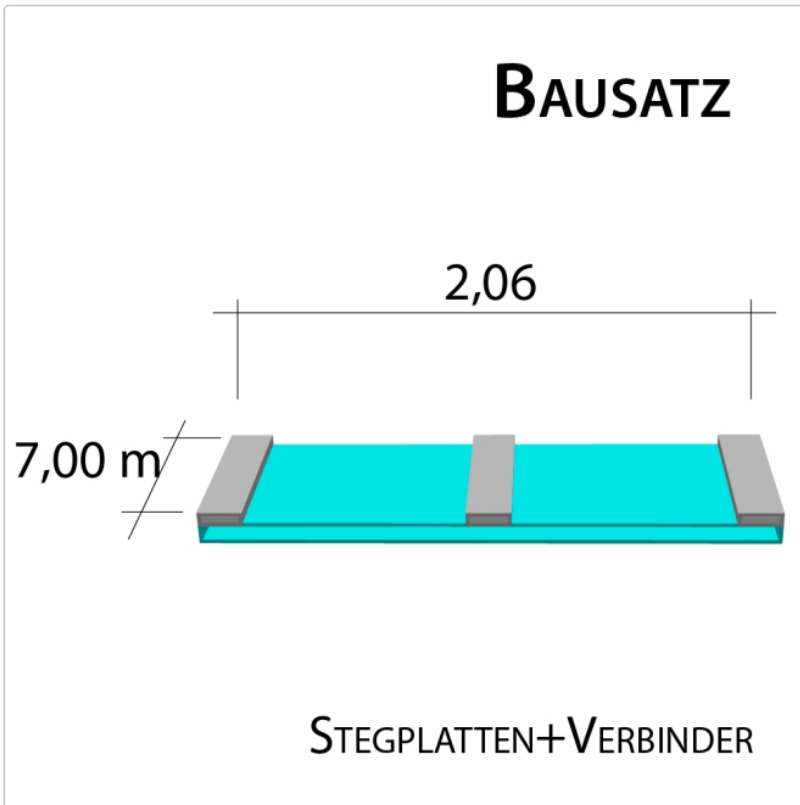

Produktinformation

16 mm Stegplatten Bausatz 2,06 x 7,00 m Plattenlänge

Art-Nr.: ds16bau2x70

622,52EUR / Stück

Grundpreis: 622,52EUR / Stück
inkl. 19% USt. zzgl. Versand

 Innerhalb von 8 bis 10 Tagen zugestellt

Komplettes Angebot incl. allem Zubehör für 16 mm Stegdreifachplatten
Wandanschluß oder farbige Abdeckkappen sind auf Wunsch
verfügbar (bitte oben auswählen)

Stegplatten 16 mm - 3 feststeig. Ausführungen transparent (klar) auf Wunsch zugeschnitten (kostenfrei)

2 Stück x 7.000 x 980 mm

Alu-Verbinder-Set

- bestehend aus :Alu - Profil 60 mm breit mit 2 x EPDM Dichtung hell kaschiert, 1 x EPDM Dichtung 60 mm Auflagerdichtung Edelstahlschrauben für Holz - oder Stahlunterkonstruktion

1 Stück a 7000 mm

Alu-Verbinder seitr.-Set

bestehend aus :Alu - Profil 60 mm breit mit 2 x EPDM Dichtung hell kaschiert
1 x EPDM Dichtung 60 mm Auflagerdichtung Edelstahlschrauben für Holz -oder Stahlunterkonstruktion