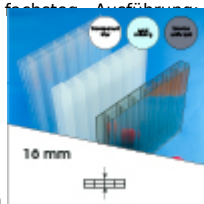

Produktinformation

16 mm Stegplatten Bausatz 2,06 x 7,00 m Plattenlänge

Art-Nr.: ds16bau2x70

622,52EUR / Stück

Grundpreis: 622,52EUR / Stück
inkl. 19% USt. zzgl. Versand

 Innerhalb von 8 bis 10 Tagen zugestellt

Komplettes Angebot incl. allem Zubehör für 16 mm Stegdreifachplatten
Wandanschluß oder farbige Abdeckkappen sind auf Wunsch
verfügbar (bitte oben auswählen)

Stegplatten 16 mm - 3 feststeig. Ausführungen transparent (klar) auf Wunsch zugeschnitten (kostenfrei)

2 Stück x 7.000 x 980 mm

Alu-Verbinder-Set

- bestehend aus :Alu - Profil 60 mm breit mit 2 x EPDM Dichtung hell kaschiert, 1 x EPDM Dichtung 60 mm Auflagerdichtung Edelstahlschrauben für Holz - oder Stahlunterkonstruktion

1 Stück a 7000 mm

Alu-Verbinder seitr.-Set

bestehend aus :Alu - Profil 60 mm breit mit 2 x EPDM Dichtung hell kaschiert
1 x EPDM Dichtung 60 mm Auflagerdichtung Edelstahlschrauben für Holz -oder Stahlunterkonstruktion