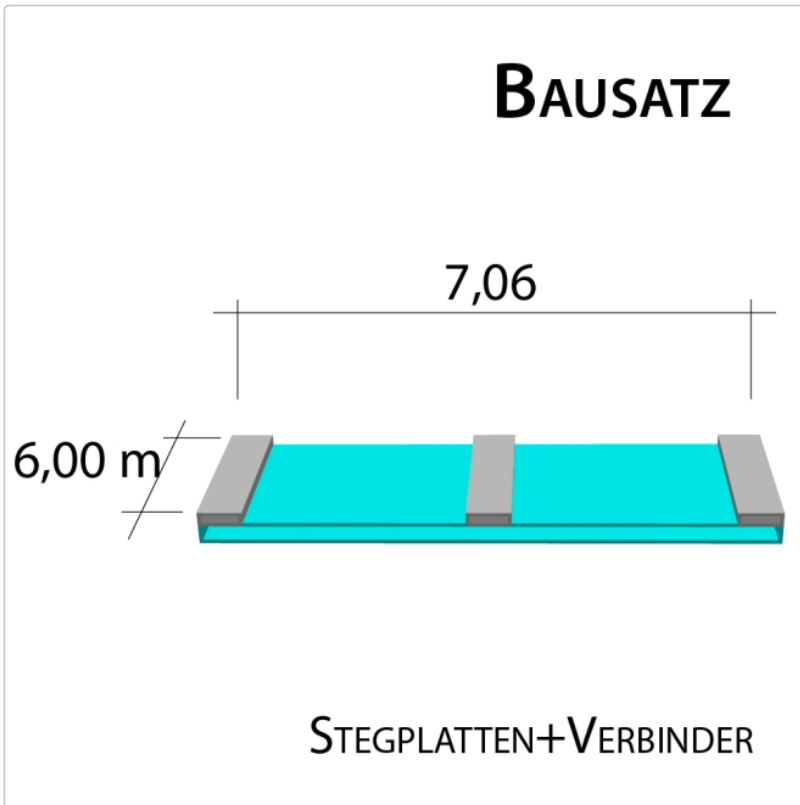

Produktinformation

16 mm Stegplatten Bausatz 7,06 x 6,00 m Plattenlänge

Art-Nr.: ds16bau7x60

1.688,90EUR / Stück

Grundpreis: 1.688,90EUR / Stück

inkl. 19% USt. zzgl. Versand

 Innerhalb von 8 bis 10 Tagen zugestellt

Komplettes Angebot incl. allem Zubehör für 16 mm Stegdreifachplatten
Wandanschluß oder farbige Abdeckkappen sind auf Wunsch
verfügbar (bitte oben auswählen)

Stegplatten 16 mm - 3 feststeig. Ausführungen transparent (klar) auf Wunsch zugenschnitten (kostenfrei)

7 Stück x 6,000 x 980 mm

Alu-Verbinder-Set

- bestehend aus :Alu - Profil 60 mm breit mit 2 x EPDM Dichtung hell kaschiert, 1 x EPDM Dichtung 60 mm Auflagerdichtung Edelstahlschrauben für Holz - oder Stahlunterkonstruktion

6 Stück a 6000 mm

Alu-Verbinder seiti.-Set

bestehend aus :Alu - Profil 60 mm breit mit 2 x EPDM Dichtung hell kaschiert
 1 x EPDM Dichtung 60 mm Auflagerdichtung Edelstahlschrauben für Holz -oder Stahlunterkonstruktion