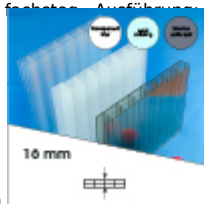

Produktinformation

16 mm Stegplatten Bausatz 7,06 x 6,00 m Plattenlänge

Art-Nr.: ds16bau7x60

1.688,90EUR / Stück

Grundpreis: 1.688,90EUR / Stück

inkl. 19% USt. zzgl. Versand

 Innerhalb von 8 bis 10 Tagen zugestellt

Komplettes Angebot incl. allem Zubehör für 16 mm Stegdreifachplatten
Wandanschluß oder farbige Abdeckkappen sind auf Wunsch
verfügbar (bitte oben auswählen)

Stegplatten 16 mm - 3 feststeig. Ausführungen transparent (klar) auf Wunsch zugenschnitten (kostenfrei)

7 Stück x 6,000 x 980 mm

Alu-Verbinder-Set

- bestehend aus :Alu - Profil 60 mm breit mit 2 x EPDM Dichtung hell kaschiert, 1 x EPDM Dichtung 60 mm Auflagerdichtung Edelstahlschrauben für Holz - oder Stahlunterkonstruktion

6 Stück a 6000 mm

Alu-Verbinder seiti.-Set

bestehend aus :Alu - Profil 60 mm breit mit 2 x EPDM Dichtung hell kaschiert
 1 x EPDM Dichtung 60 mm Auflagerdichtung Edelstahlschrauben für Holz -oder Stahlunterkonstruktion