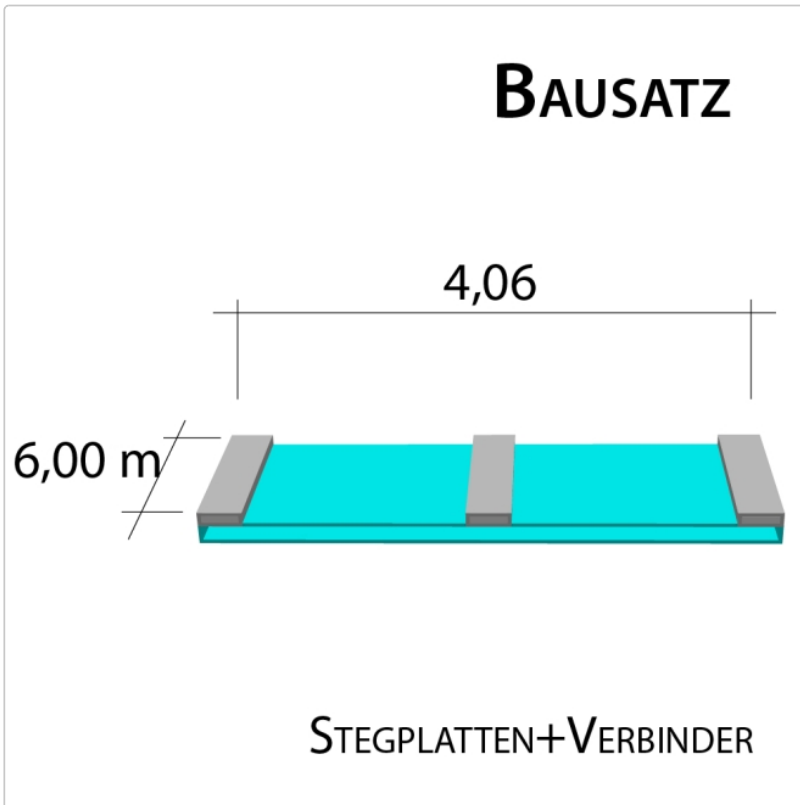

# 16 mm Stegplatten Bausatz 4,06 x 6,00 m Plattenlänge

Art-Nr.: ds16bau4x60

**998,28EUR** / Stück

Grundpreis: 998,28EUR / Stück  
inkl. 19% USt. zzgl. Versand

 Innerhalb von 8 bis 10 Tagen zugestellt

**Komplettes Angebot incl. allem Zubehör für 16 mm Stegdreifachplatten**  
**Wandanschluß oder farbige Abdeckkappen sind auf Wunsch**  
**verfügbar ( bitte oben auswählen )**

**Stegplatten 16 mm** - 3 feststeig. Ausführungen transparent (klar) auf Wunsch zugeschnitten (kostenfrei)

4 Stück x 6,000 x 980 mm

**Alu-Verbinder-Set**

- bestehend aus :Alu - Profil 60 mm breit mit 2 x EPDM Dichtung hell kaschiert, 1 x EPDM Dichtung 60 mm Auflagerdichtung Edelstahlschrauben für Holz - oder Stahlunterkonstruktion

3 Stück a 6000 mm

**Alu-Verbinder seitr.-Set**

bestehend aus :Alu - Profil 60 mm breit mit 2 x EPDM Dichtung hell kaschiert  
1 x EPDM Dichtung 60 mm Auflagerdichtung Edelstahlschrauben für Holz -oder Stahlunterkonstruktion

## Produktinformation

2 Stück a 6000 mm **Alu - U - Profil**

- einschl. des erforderlichen Tape - Bandes zum Verschließen der Stirnseite der Stegplatte. Die Tape - Bänder werden von uns gleich an die Stirnseite der Platte verklebt.