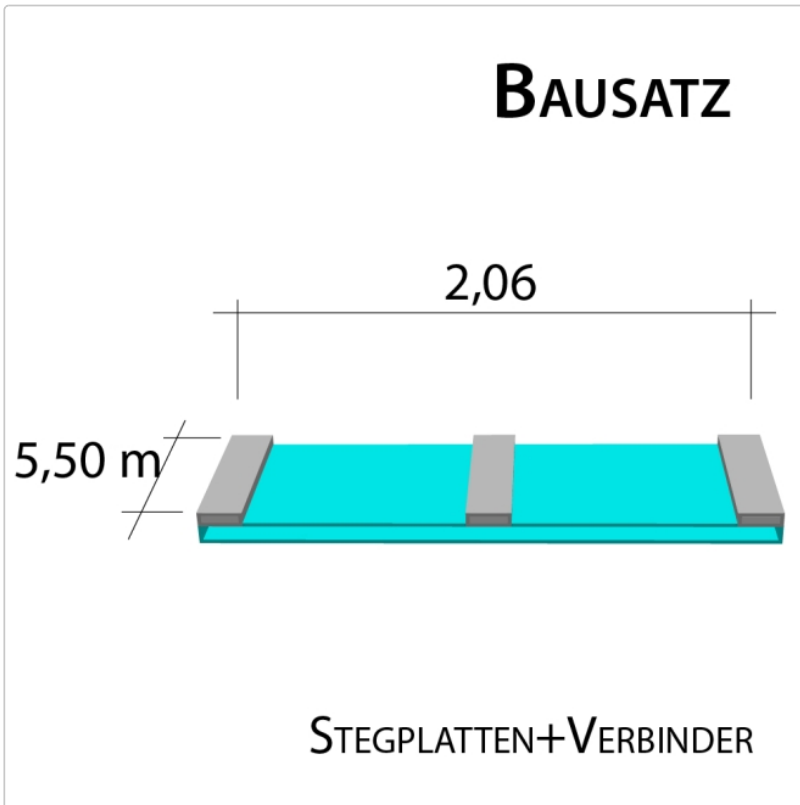

Produktinformation

16 mm Stegplatten Bausatz 2,06 x 5,50 m Plattenlänge

Art-Nr.: ds16bau2x55

495,55EUR / Stück

Grundpreis: 495,55EUR / Stück
inkl. 19% USt. zzgl. Versand

 Innerhalb von 8 bis 10 Tagen zugestellt

2 Stück x 5,500 x 980 mm

Alu-Verbinder-Set

- bestehend aus :Alu - Profil 60 mm breit mit 2 x EPDM Dichtung hell kaschiert, 1 x EPDM Dichtung 60 mm Auflagerdichtung Edelstahlschrauben für Holz - oder Stahlunterkonstruktion

1 Stück a 5500 mm

Alu-Verbinder seitr.-Set

bestehend aus :Alu - Profil 60 mm breit mit 2 x EPDM Dichtung hell kaschiert
1 x EPDM Dichtung 60 mm Auflagerdichtung Edelstahlschrauben für Holz -oder Stahlunterkonstruktion

Produktinformation

2 Stück a 5500 mm **Alu - U - Profil**

- einschl. des erforderlichen Tape - Bandes zum Verschließen der Stirnseite der Stegplatte. Die Tape - Bänder werden von uns gleich an die Stirnseite der Platte verklebt.