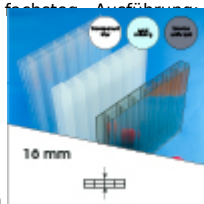

Produktinformation

16 mm Stegplatten Bausatz 8,06 x 5,0 m Plattenlänge

Art-Nr.: ds16bau8x50

1.614,76EUR / Stück

Grundpreis: 1.614,76EUR / Stück
inkl. 19% USt. zzgl. Versand

 Innerhalb von 8 bis 10 Tagen zugestellt

Komplettes Angebot incl. allem Zubehör für 16 mm Stegdreifachplatten
Wandanschluß oder farbige Abdeckkappen sind auf Wunsch
verfügbar (bitte oben auswählen)

Stegplatten 16 mm - 3 farbige Ausführungen transparent (klar) auf Wunsch zugeschnitten (kostenfrei)

8 Stück x 5,000 x 980 mm

Alu-Verbinder-Set

- bestehend aus :Alu - Profil 60 mm breit mit 2 x EPDM Dichtung hell kaschiert, 1 x EPDM Dichtung 60 mm Auflagerdichtung Edelstahlschrauben für Holz - oder Stahlunterkonstruktion

7 Stück a 5000 mm

Alu-Verbinder seitr.-Set

bestehend aus :Alu - Profil 60 mm breit mit 2 x EPDM Dichtung hell kaschiert
1 x EPDM Dichtung 60 mm Auflagerdichtung Edelstahlschrauben für Holz -oder Stahlunterkonstruktion