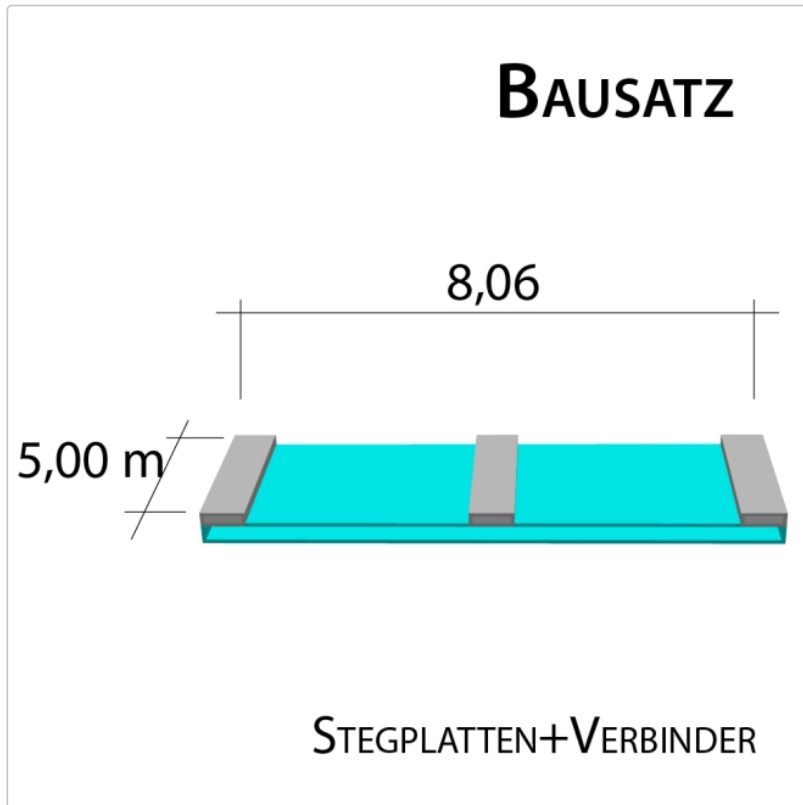

Produktinformation

16 mm Stegplatten Bausatz 8,06 x 5,0 m Plattenlänge

Art-Nr.: ds16bau8x50

1.614,76EUR / Stück

Grundpreis: 1.614,76EUR / Stück
inkl. 19% USt. zzgl. Versand

 Innerhalb von 8 bis 10 Tagen zugestellt

8 Stück x 5,000 x 980 mm

Alu-Verbinder-Set

- bestehend aus :Alu - Profil 60 mm breit mit 2 x EPDM Dichtung hell kaschiert, 1 x EPDM Dichtung 60 mm Auflagerdichtung Edelstahlschrauben für Holz - oder Stahlunterkonstruktion

7 Stück a 5000 mm

Alu-Verbinder seitr.-Set

bestehend aus :Alu - Profil 60 mm breit mit 2 x EPDM Dichtung hell kaschiert
1 x EPDM Dichtung 60 mm Auflagerdichtung Edelstahlschrauben für Holz -oder Stahlunterkonstruktion

Produktinformation

2 Stück a 5000 mm **Alu - U - Profil**

- einschl. des erforderlichen Tape - Bandes zum Verschließen der Stirnseite der Stegplatte. Die Tape - Bänder werden von uns gleich an die Stirnseite der Platte verklebt.