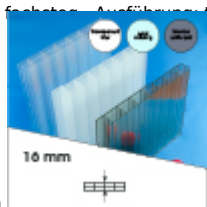

16 mm Stegplatten Bausatz 7,06 x 5,0 m Plattenlänge

Art-Nr.: ds16bau7x50

1.421,17EUR / Stück

Grundpreis: 1.421,17EUR / Stück
inkl. 19% USt. zzgl. Versand

Innerhalb von 8 bis 10 Tagen zugestellt

Komplettes Angebot incl. allem Zubehör für 16 mm Stegdreifachplatten
Wandanschluß oder farbige Abdeckkappen sind auf Wunsch
verfügbar (bitte oben auswählen)

Stegplatten 16 mm - 3 feststeig. Ausführungen transparent (klar) auf Wunsch zugeschnitten (kostenfrei)

7 Stück x 5,000 x 980 mm

Alu-Verbinder-Set

- bestehend aus :Alu - Profil 60 mm breit mit 2 x EPDM Dichtung hell kaschiert, 1 x EPDM Dichtung 60 mm Auflagerdichtung Edelstahlschrauben für Holz - oder Stahlunterkonstruktion

6 Stück a 5000 mm

Alu-Verbinder seitr.-Set

bestehend aus :Alu - Profil 60 mm breit mit 2 x EPDM Dichtung hell kaschiert
1 x EPDM Dichtung 60 mm Auflagerdichtung Edelstahlschrauben für Holz -oder Stahlunterkonstruktion

2 Stück a 5000 mm **Alu - U - Profil**

- einschl. des erforderlichen Tape - Bandes zum Verschließen der Stirnseite der Stegplatte. Die Tape - Bänder werden von uns gleich an die Stirnseite der Platte verklebt.