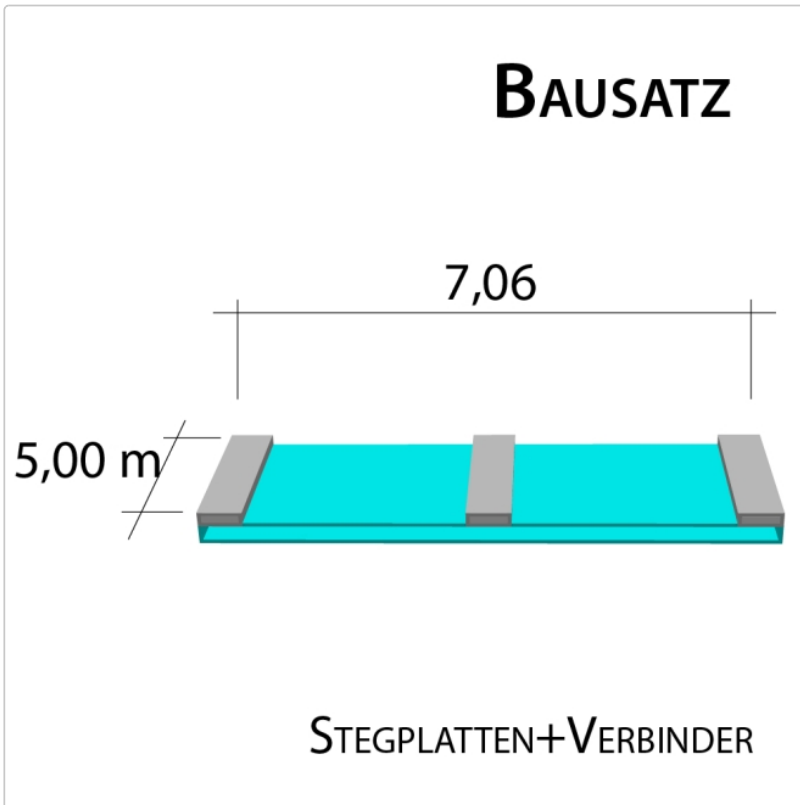

Produktinformation

16 mm Stegplatten Bausatz 7,06 x 5,0 m Plattenlänge

Art-Nr.: ds16bau7x50

1.421,17EUR / Stück

Grundpreis: 1.421,17EUR / Stück
inkl. 19% USt. zzgl. Versand

 Innerhalb von 8 bis 10 Tagen zugestellt

7 Stück x 5,000 x 980 mm

Alu-Verbinder-Set

- bestehend aus :Alu - Profil 60 mm breit mit 2 x EPDM Dichtung hell kaschiert, 1 x EPDM Dichtung 60 mm Auflagerdichtung Edelstahlschrauben für Holz - oder Stahlunterkonstruktion

6 Stück a 5000 mm

Alu-Verbinder seiti.-Set

bestehend aus :Alu - Profil 60 mm breit mit 2 x EPDM Dichtung hell kaschiert
1 x EPDM Dichtung 60 mm Auflagerdichtung Edelstahlschrauben für Holz -oder Stahlunterkonstruktion

Produktinformation

2 Stück a 5000 mm **Alu - U - Profil**

- einschl. des erforderlichen Tape - Bandes zum Verschließen der Stirnseite der Stegplatte. Die Tape - Bänder werden von uns gleich an die Stirnseite der Platte verklebt.