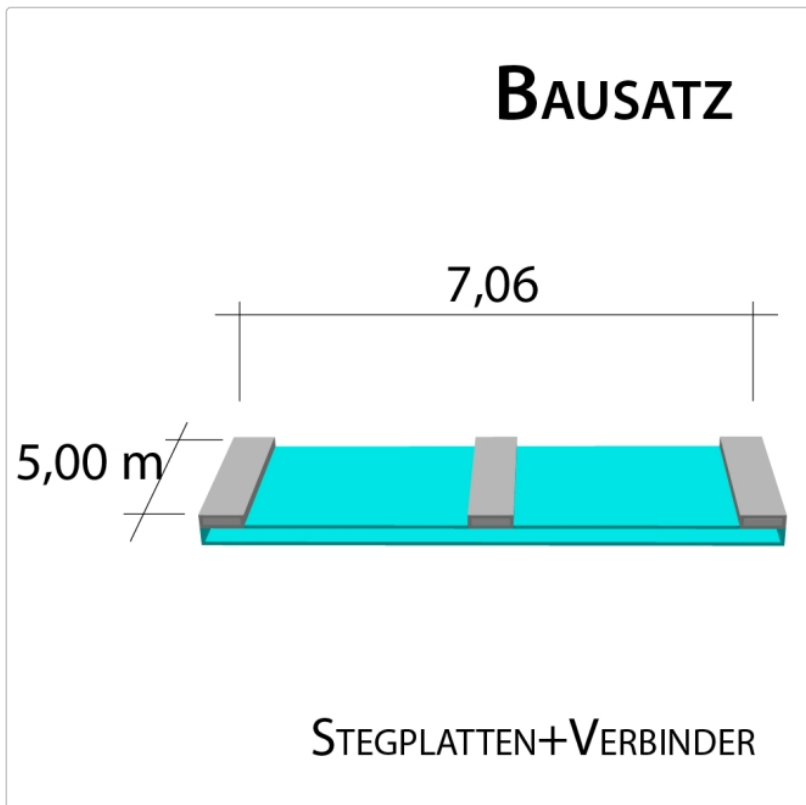

16 mm Stegplatten Bausatz 7,06 x 5,0 m Plattenlänge

Art-Nr.: ds16bau7x50

1.421,17EUR / Stück

Grundpreis: 1.421,17EUR / Stück
inkl. 19% USt. zzgl. Versand

Innerhalb von 8 bis 10 Tagen zugestellt

Komplettes Angebot incl. allem Zubehör für 16 mm Stegdreifachplatten
Wandanschluß oder farbige Abdeckkappen sind auf Wunsch
verfügbar (bitte oben auswählen)

Stegplatten 16 mm - 3 feststeig. Ausführungen transparent (klar) auf Wunsch zugeschnitten (kostenfrei)

7 Stück x 5,000 x 980 mm

Alu-Verbinder-Set

- bestehend aus :Alu - Profil 60 mm breit mit 2 x EPDM Dichtung hell kaschiert, 1 x EPDM Dichtung 60 mm Auflagerdichtung Edelstahlschrauben für Holz - oder Stahlunterkonstruktion

6 Stück a 5000 mm

Alu-Verbinder seitr.-Set

bestehend aus :Alu - Profil 60 mm breit mit 2 x EPDM Dichtung hell kaschiert
1 x EPDM Dichtung 60 mm Auflagerdichtung Edelstahlschrauben für Holz -oder Stahlunterkonstruktion

2 Stück a 5000 mm **Alu - U - Profil**

- einschl. des erforderlichen Tape - Bandes zum Verschließen der Stirnseite der Stegplatte. Die Tape - Bänder werden von uns gleich an die Stirnseite der Platte verklebt.