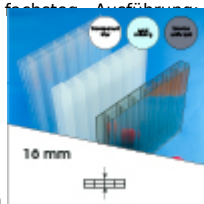

Produktinformation

16 mm Stegplatten Bausatz 7,06 x 5,0 m Plattenlänge

Art-Nr.: ds16bau7x50

1.421,17EUR / Stück

Grundpreis: 1.421,17EUR / Stück
inkl. 19% USt. zzgl. Versand

 Innerhalb von 8 bis 10 Tagen zugestellt

Komplettes Angebot incl. allem Zubehör für 16 mm Stegdreifachplatten
Wandanschluß oder farbige Abdeckkappen sind auf Wunsch
verfügbar (bitte oben auswählen)

Stegplatten 16 mm - 3 farbige Ausführungen transparent (klar) auf Wunsch zugeschnitten (kostenfrei)

7 Stück x 5,000 x 980 mm

Alu-Verbinder-Set

- bestehend aus :Alu - Profil 60 mm breit mit 2 x EPDM Dichtung hell kaschiert, 1 x EPDM Dichtung 60 mm Auflagerdichtung Edelstahlschrauben für Holz - oder Stahlunterkonstruktion

6 Stück a 5000 mm

Alu-Verbinder seiti.-Set

bestehend aus :Alu - Profil 60 mm breit mit 2 x EPDM Dichtung hell kaschiert
1 x EPDM Dichtung 60 mm Auflagerdichtung Edelstahlschrauben für Holz -oder Stahlunterkonstruktion