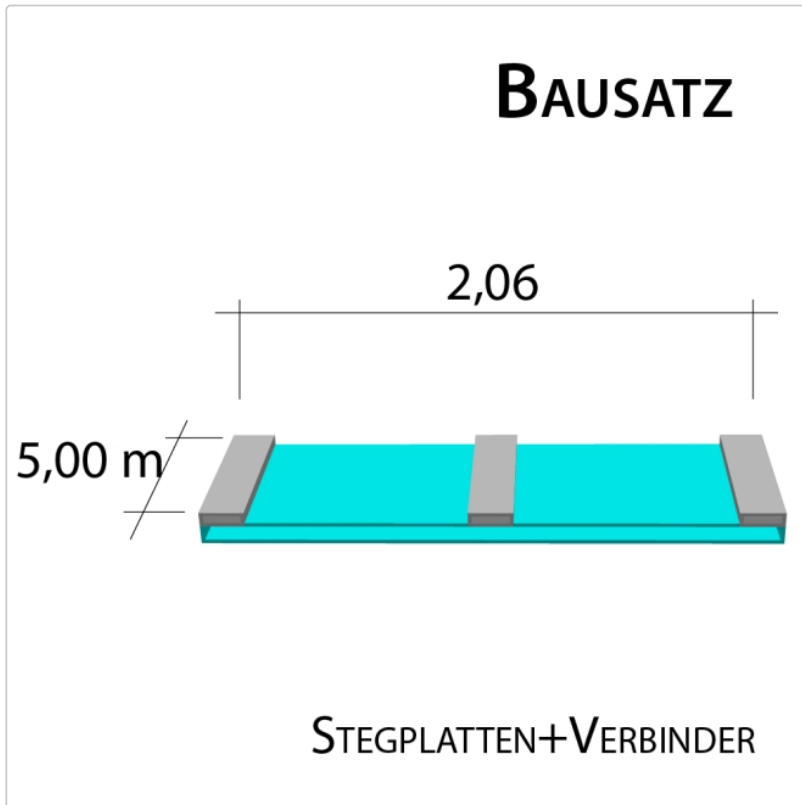

# 16 mm Stegplatten Bausatz 2,06 x 5,0 m Plattenlänge

Art-Nr.: ds16bau2x50

**453,22EUR** / Stück

Grundpreis: 453,22EUR / Stück  
inkl. 19% USt. zzgl. Versand

 Innerhalb von 8 bis 10 Tagen zugestellt

**Komplettes Angebot incl. allem Zubehör für 16 mm Stegdreifachplatten**  
**Wandanschluß oder farbige Abdeckkappen sind auf Wunsch**  
**verfügbar ( bitte oben auswählen )**

**Stegplatten 16 mm** - 3 feststeig. Ausführungen transparent (klar) auf Wunsch zugeschnitten (kostenfrei)

2 Stück x 5,000 x 980 mm

**Alu-Verbinder-Set**

- bestehend aus :Alu - Profil 60 mm breit mit 2 x EPDM Dichtung hell kaschiert, 1 x EPDM Dichtung 60 mm Auflagerdichtung Edelstahlschrauben für Holz - oder Stahlunterkonstruktion

1 Stück a 5000 mm

**Alu-Verbinder seitr.-Set**

bestehend aus :Alu - Profil 60 mm breit mit 2 x EPDM Dichtung hell kaschiert  
1 x EPDM Dichtung 60 mm Auflagerdichtung Edelstahlschrauben für Holz -oder Stahlunterkonstruktion

# Produktinformation

2 Stück a 5000 mm **Alu - U - Profil**

- einschl. des erforderlichen Tape - Bandes zum Verschließen der Stirnseite der Stegplatte. Die Tape - Bänder werden von uns gleich an die Stirnseite der Platte verklebt.