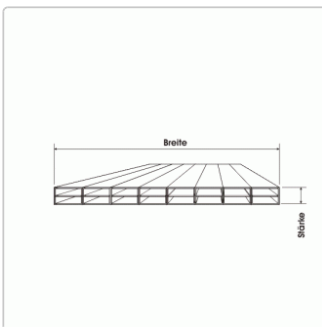

# Stegplatten 16 mm transparent klar - 980 mm breit

Art-Nr.: ds16-3-980 / Marke: [Sabic \(Lexan\)](#)

سابك  
sabic

**24,50EUR** / Stück

Grundpreis: 25,00EUR / m<sup>2</sup>  
inkl. 19% USt. zzgl. Versand

🕒 Innerhalb von 8 bis 10 Tagen zugestellt

Stegplatten aus Polycarbonat in 16 mm Stärke

Ausführung: transparent - klar

Ideale Stegplatte für Terrassenüberdachungen. Die Platte kann bei normaler Schneelast mit 1,00 m Sparrenabstand ohne Querunterstützung verlegt werden Sie ist wie alle Stegplatten aus Polycarbonat hagelfest (bis 2,0 cm Hagelkorngröße).

### Technische Daten

Stärke : 16 mm Lichtdurchlässigkeit 76 % Flächengewicht : 2,80 Kg/m<sup>2</sup> Schalldämmung : 21 dB Brandstoffklasse : DIN 4102 - B1 K - Wert 3,90 W/m<sup>2</sup>K UV - Vergütung : UV - Vergütung : Die Stegplatten haben eine UV - vergütete Seite. Diese ist durch eine beschriftete Schutzfolie gekennzeichnet.

### Zuschnitt Breite

-