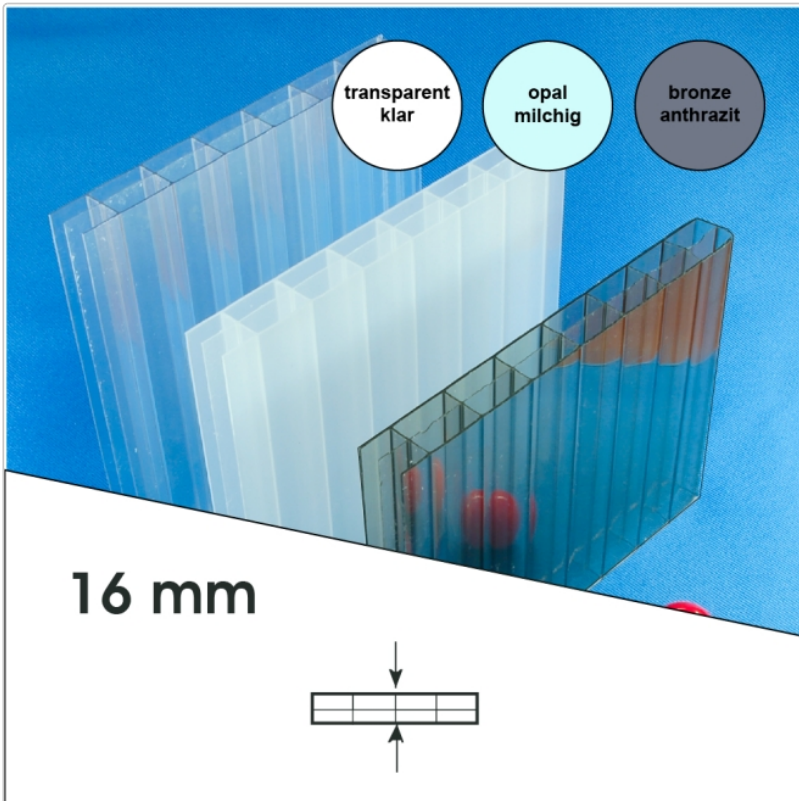

# Stegplatten 16 mm transparent klar - 980 mm breit

Art-Nr.: ds16-3-980 / Marke: [Sabic \(Lexan\)](#)

سابك  
sabic

**24,50EUR** / Stück

Grundpreis: 25,00EUR / m<sup>2</sup>  
inkl. 19% USt. zzgl. Versand

🕒 Innerhalb von 8 bis 10 Tagen zugestellt

Stegplatten aus Polycarbonat in 16 mm Stärke

Ausführung: transparent - klar

Ideale Stegplatte für Terrassenüberdachungen. Die Platte kann bei normaler Schneelast mit 1,00 m Sparrenabstand ohne Querunterstützung verlegt werden Sie ist wie alle Stegplatten aus Polycarbonat hagelfest (bis 2,0 cm Hagelkorngröße).

### Technische Daten

Stärke : 16 mm Lichtdurchlässigkeit 76 % Flächengewicht : 2,80 Kg/m<sup>2</sup> Schalldämmung : 21 dB Brandstoffklasse : DIN 4102 - B1 K - Wert 3,90 W/m<sup>2</sup>K UV - Vergütung : UV - Vergütung : Die Stegplatten haben eine UV - vergütete Seite. Diese ist durch eine beschriftete Schutzfolie gekennzeichnet.